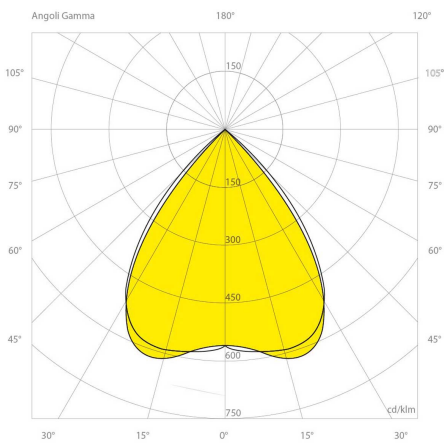

Sonstige technische Daten

Widerstand Verglühen: 850°