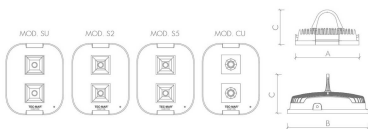

Sonstige technische Daten

Widerstand Verglühen: 850°