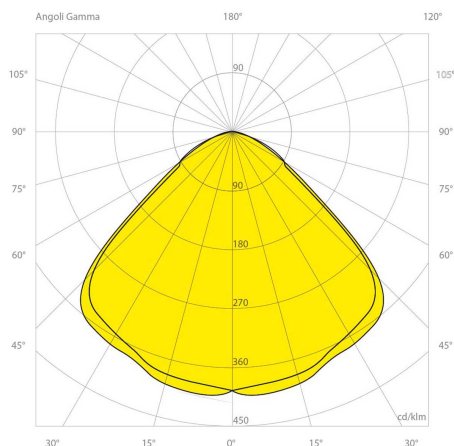

8036 LORD 2 | SU 185 Watt 4000 | Kelvin

Produktbeschreibung

Hochwertiger LED Hallenstrahler mit innenliegendem Vorschaltgerät. Industriell und kommerzielle Hängeleuchte LED. Gehäuse: gefärbtes Aluminium Gehäuse, rostfreier Polyesterbeschichtung lackiert in den Farben Grau oder Schwarz. Gehärtetes transparentes Glas, 5 mm stark, Silikondichtung. Standardausrüstung: elektronisches Vorschaltgerät 230V. Eingehaltene Vorschriften: Ausstattungen gemäß EN / IEC 60598-1:2008 Vorschriften hergestellt. Variante in dimmbarer Ausführung für optimierte Lichtsteuerung.

Deklaration

Artikelname: TEC-MAR LED LORD 2 SU - 23400 | 4000K | 185W
Bestellnummer: 15351
Hersteller Artikelnummer: 8036SU4185EL
Hersteller: TEC-MAR
Katalogseite: 276
Kennzeichnung: Die Leuchte hat die CE Prüfung bestanden und hält 89/336/CEE, 73/23/CEE und 98/68/CEE Sicherheitsvorschriften ein.
Produkttyp: Hallenstrahler
Taric Code: 94054039
Technologie: LED
Überverpackung: 1 Stück

Elektrische Daten

Gehäuseklasse: I
Leistung: 185 Watt

Lichttechnische Daten

Farbwiedergabeindex: Ra>80
Kelvin*: 4000 K [Lichtfarbe in Kelvin]
LED Lebensdauer: LED Lebensdauer 50.000 Stunden, Garantie 5 Jahre bei Projekten.
Lumen Output*: 23385 lm [Netto Lumen]
Lumen*: 29292 lm
Öffnungswinkel*: 110 ° Grad
Reflektor Variante: Symmetrische Reflektor in satiniertem Aluminium.
Reflektor: SU

Abmessungen und Gehäuse

Breite: 375 mm
Gewicht: 6.5 kg
Höhe: 170 mm
Länge: 300 mm
Produkte pro Palette: 50 Stück
Stoßfestigkeit: IK08
Volumen: 0.024 m³

Sonstige technische Daten

Widerstand Verflühen: 850°

5 Jahre
Garantie