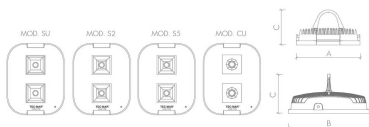

8036 LORD 2 | SU 185 Watt 4000 | Kelvin

Produktbeschreibung

Hochwertiger LED Hallenstrahler mit innenliegendem Vorschaltgerät. Industriell und kommerzielle Hängeleuchte LED. Gehäuse: gefärbtes Aluminium Gehäuse, rostfreier Polyesterbeschichtung lackiert in den Farben Grau oder Schwarz. Gehärtetes transparentes Glas, 5 mm stark, Silikondichtung. Standardausrüstung: elektronisches Vorschaltgerät 230V. Eingehaltene Vorschriften: Ausstattungen gemäß EN / IEC 60598-1:2008 Vorschriften hergestellt. Variante in dimmbarer Ausführung für optimierte Lichtsteuerung.

Deklaration

Artikelname: TEC-MAR LED LORD 2 SU - 23400 | 4000K | 185W
Bestellnummer: 15351
Hersteller Artikelnummer: 8036SU4185EL
Hersteller: TEC-MAR
Katalogseite: 276
Kennzeichnung: Die Leuchte hat die CE Prüfung bestanden und hält 89/336/CEE, 73/23/CEE und 98/68/CEE Sicherheitsvorschriften ein.
Produkttyp: Hallenstrahler
Taric Code: 94054039
Technologie: LED
Überverpackung: 1 Stück

Elektrische Daten

Gehäuseklasse: I
Leistung: 185 Watt

Lichttechnische Daten

Farbwiedergabeindex: Ra>80
Kelvin*: 4000 K [Lichtfarbe in Kelvin]
LED Lebensdauer: LED Lebensdauer 50.000 Stunden, Garantie 5 Jahre bei Projekten.
Lumen Output*: 23385 lm [Netto Lumen]
Lumen*: 29292 lm
Öffnungswinkel*: 110 ° Grad
Reflektor Variante: Symmetrische Reflektor in satiniertem Aluminium.
Reflektor: SU

Abmessungen und Gehäuse

Breite: 375 mm
Gewicht: 6.5 kg
Höhe: 170 mm
Länge: 300 mm
Produkte pro Palette: 50 Stück
Stoßfestigkeit: IK08
Volumen: 0.024 m³

Sonstige technische Daten

Widerstand Verflühen: 850°

5 Jahre
Garantie