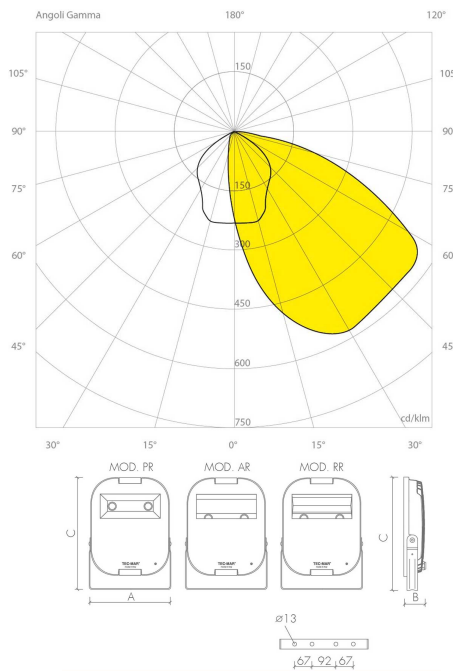

8036 LORD 2 | AR 185 Watt 4000 | Kelvin

Produktbeschreibung

Effizienz starker flacher LED Fluter für höchste Ansprüche und Qualitätsgarantie. 1 Premium Chip. Farbvarianten: Grau, Schwarz. Aluminium Druckguss, sorgt für optimale Kühlung und garantiert lange Lebensdauer. 5mm Hartglas mit Silikondichtung ermöglicht auch bei rauen Umgebungen optimale Leistung. Elektronische 240V. Montage über Bügel. In Übereinstimmung mit den geltenden Vorschriften EN / IEC 60598-1 : 2008 hergestellt.

Deklaration

Artikelname: TEC-MAR LED LORD 2 AR · 21400 | 4000K | 185W

Bestellnummer: 15278

Hersteller Artikelnummer: 8036AR4185EL

Hersteller: TEC-MAR

Katalogseite: 174

Kennzeichnung: Die Leuchte hat die CE Prüfung bestanden und hält 89/336/CEE, 73/23/CEE und 98/68/CEE Sicherheitsvorschriften ein.

Produkttyp: Strahler / Fluter

Taric Code: 94054039

Technologie: LED

Überverpackung: 1 Stück

Elektrische Daten

Gehäuseklasse: I

Leistung: 185 Watt

Lichttechnische Daten

Farbwiedergabeindex: Ra>80

Kelvin*: 4000 K [Lichtfarbe in Kelvin]

LED Lebensdauer: LED Lebensdauer 50.000 Stunden, Garantie 5 Jahre bei Projekten.

Lumen Output*: 21309 Lm [Netto Lumen]

Lumen*: 29292 Lm

Öffnungswinkel*: 45 ° Grad

Reflektor Variante: Asymmetrische Reflektor in satiniertem Aluminium.

Reflektor: AR

Abmessungen und Gehäuse

Breite: 85 mm

Gewicht: 6.5 kg

Höhe: 445 mm

Länge: 315 mm

Produkte pro Palette: 50 Stück

Stoßfestigkeit: IK08

Volumen: 0.024 m³

Sonstige technische Daten

Widerstand Verglühen: 850°

5 Jahre
Garantie