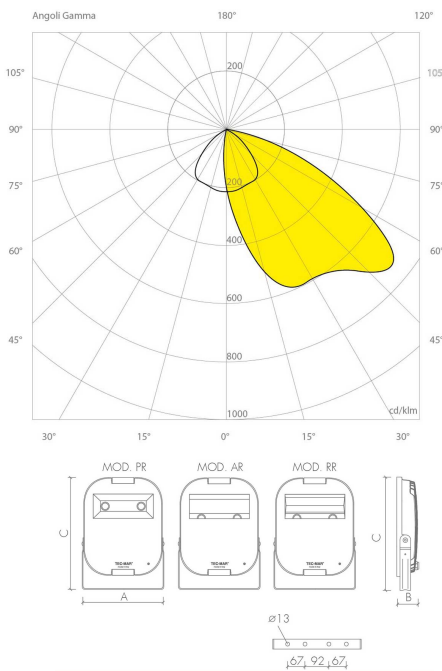

8036 LORD 2 | RR 185 Watt 3000 | Kelvin

Produktbeschreibung

Effizienz starker flacher LED Fluter für höchste Ansprüche und Qualitätsgarantie. 1 Premium Chip. Farbvarianten: Grau, Schwarz. Aluminium Druckguss, sorgt für optimale Kühlung und garantiert lange Lebensdauer. 5mm Hartglas mit Silikondichtung ermöglicht auch bei rauen Umgebungen optimale Leistung. Elektronische 240V. Montage über Bügel. In Übereinstimmung mit den geltenden Vorschriften EN / IEC 60598-1 : 2008 hergestellt.

Deklaration

Artikelname: TEC-MAR LED LORD 2 RR - 21100 | 3000K | 185W
Bestellnummer: 15647
Hersteller Artikelnummer: 8036RR3185EL
Hersteller: TEC-MAR
Katalogseite: 174
Kennzeichnung: Die Leuchte hat die CE Prüfung bestanden und hält 89/336/CEE, 73/23/CEE und 98/68/CEE Sicherheitsvorschriften ein.
Produkttyp: Strahler / Fluter
Taric Code: 94054039
Technologie: LED
Überverpackung: 1 Stück

Elektrische Daten

Gehäuseklasse: I
Leistung: 185 Watt

Lichttechnische Daten

Farbwiedergabeindex: Ra>80
Kelvin*: 3000 K [Lichtfarbe in Kelvin]
LED Lebensdauer: LED Lebensdauer 50.000 Stunden, Garantie 5 Jahre bei Projekten.
Lumen Output*: 19922 lm [Netto Lumen]
Lumen*: 27745 lm
Öffnungswinkel*: 55 ° Grad
Reflektor Variante: Stark Asymmetrischer Reflektor in satiniertes Aluminium Hochglanz Optik
Reflektor: RR

Abmessungen und Gehäuse

Breite: 85 mm
Gewicht: 6.5 kg
Höhe: 445 mm
Länge: 315 mm
Produkte pro Palette: 50 Stück
Stoßfestigkeit: IK08
Volumen: 0.024 m³

Sonstige technische Daten

Widerstand Verglühen: 850°

**5 Jahre
Garantie**