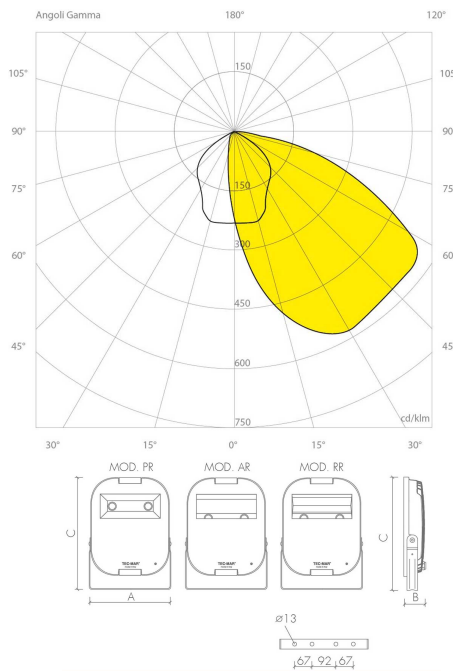

8036 LORD 2 | AR 185 Watt 3000 | Kelvin

Produktbeschreibung

Effizienz starker flacher LED Fluter für höchste Ansprüche und Qualitätsgarantie. 1 Premium Chip. Farbvarianten: Grau, Schwarz. Aluminium Druckguss, sorgt für optimale Kühlung und garantiert lange Lebensdauer. 5mm Hartglas mit Silikondichtung ermöglicht auch bei rauen Umgebungen optimale Leistung. Elektronische 240V. Montage über Bügel. In Übereinstimmung mit den geltenden Vorschriften EN / IEC 60598-1 : 2008 hergestellt.

Deklaration

Artikelname: TEC-MAR LED LORD 2 AR · 21400 | 3000K | 185W
Bestellnummer: 15644
Hersteller Artikelnummer: 8036AR3185EL
Hersteller: TEC-MAR
Katalogseite: 174
Kennzeichnung: Die Leuchte hat die CE Prüfung bestanden und hält 89/336/CEE, 73/23/CEE und 98/68/CEE Sicherheitsvorschriften ein.
Produkttyp: Strahler / Fluter
Taric Code: 94054039
Technologie: LED
Überverpackung: 1 Stück

Elektrische Daten

Gehäuseklasse: I
Leistung: 185 Watt

Lichttechnische Daten

Farbwiedergabeindex: Ra>80
Kelvin*: 3000 K [Lichtfarbe in Kelvin]
LED Lebensdauer: LED Lebensdauer 50.000 Stunden, Garantie 5 Jahre bei Projekten.
Lumen Output*: 20184 Lm [Netto Lumen]
Lumen*: 27745 Lm
Öffnungswinkel*: 45 ° Grad
Reflektor Variante: Asymmetrische Reflektor in satiniertem Aluminium.
Reflektor: AR

Abmessungen und Gehäuse

Breite: 85 mm
Gewicht: 6.5 kg
Höhe: 445 mm
Länge: 315 mm
Produkte pro Palette: 50 Stück
Stoßfestigkeit: IK08
Volumen: 0.024 m³

Sonstige technische Daten

Widerstand Verglühen: 850°

5 Jahre
Garantie