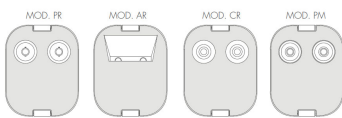

8035 MINI-LORD | AR 178 Watt 4000 | Kelvin

Produktbeschreibung

Flach LED Fluter für höchste Ansprüche und Qualitätsgarantie. 1 Premium Chip. Farbvarianten: Grau, Schwarz. Aluminium Druckguss, sorgt für optimale Kühlung und garantiert lange Lebensdauer. 5mm Hartglas mit Silikondichtung ermöglicht auch bei rauen Umgebungen optimale Leistung. Elektronische 240V. Montage über Bügel. In Übereinstimmung mit den geltenden Vorschriften EN / IEC 60598-1: 2008 hergestellt.

Deklaration

Artikelname: TEC-MAR LED MINI-LORD AR - 20900 | 4000K | 178W
Bestellnummer: 13569
Fertigungsnormen: EN / IEC 60598-1:1357
Hersteller Artikelnummer: 8035AR4178EL
Hersteller: TEC-MAR
Katalogseite: 170
Kennzeichnung: Die Leuchte hat die CE Prüfung bestanden und hält 89/336/CEE, 73/23/CEE und 98/68/CEE Sicherheitsvorschriften ein.
Produkttyp: Strahler / Fluter
Tarc Code: 94054039
Technologie: LED
Überverpackung: 1 Stück

Elektrische Daten

Energieeffizienzklasse: A+
Frequenz: 50/60 Hz
Gehäuseklasse: I
Leistung: 178 Watt
Leistungsfaktor*: 0.94 (cos phi)
Leistungsfaktor*: 115 Lumen / Watt
Vorschaltgerät: LED Industrie Treiber

Lichttechnische Daten

Farbwiedergabeindex: Ra>80
Kelvin*: 4000 K [Lichtfarbe in Kelvin]
LED Lebensdauer: LED Lebensdauer 50.000 Stunden, Garantie 5 Jahre bei Projekten.
Lichtstromrückgang*: L70 / 130.000, L80/75.000
Lumen Output*: 20810 lm [Netto Lumen]
Lumen*: 27534 lm
Öffnungswinkel*: 45 ° Grad
Reflektor Variante: Asymmetrische Reflektor in satiniertem Aluminium.
Reflektor: AR

Abmessungen und Gehäuse

Breite: 85 mm
Gewicht: 6.5 kg
Höhe: 445 mm
Länge: 315 mm
Produkte pro Palette: 50 Stück
Produktfarbe: RAL 7015 - schwarz
Schutzart: IP66
Stoßfestigkeit: IK08
Volumen: 0.024 m³

Sonstige technische Daten

Betriebstemperatur: -25°C / +45°C
Widerstand Verglühen: 850°

**5 Jahre
Garantie**