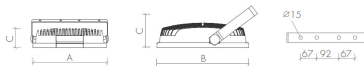

8035 MINI-LORD | AR 178 Watt 4000 | Kelvin

Produktbeschreibung

Flach LED Fluter für höchste Ansprüche und Qualitätsgarantie. 1 Premium Chip. Farbvarianten: Grau, Schwarz. Aluminium Druckguss, sorgt für optimale Kühlung und garantiert lange Lebensdauer. 5mm Hartglas mit Silikondichtung ermöglicht auch bei rauen Umgebungen optimale Leistung. Elektronische 240V. Montage über Bügel. In Übereinstimmung mit den geltenden Vorschriften EN / IEC 60598-1: 2008 hergestellt.

Deklaration

Artikelname: TEC-MAR LED MINI-LORD AR - 20900 | 4000K | 178W
Bestellnummer: 13569
Fertigungsnormen: EN / IEC 60598-1:1357
Hersteller Artikelnummer: 8035AR4178EL
Hersteller: TEC-MAR
Katalogseite: 170
Kennzeichnung: Die Leuchte hat die CE Prüfung bestanden und hält 89/336/CEE, 73/23/CEE und 98/68/CEE Sicherheitsvorschriften ein.
Produkttyp: Strahler / Fluter
Tarc Code: 94054039
Technologie: LED
Überverpackung: 1 Stück

Elektrische Daten

Energieeffizienzklasse: A+
Frequenz: 50/60 Hz
Gehäuseklasse: I
Leistung: 178 Watt
Leistungsfaktor*: 0.94 (cos phi)
Leistungsfaktor*: 115 Lumen / Watt
Vorschaltgerät: LED Industrie Treiber

Lichttechnische Daten

Farbwiedergabeindex: Ra>80
Kelvin*: 4000 K [Lichtfarbe in Kelvin]
LED Lebensdauer: LED Lebensdauer 50.000 Stunden, Garantie 5 Jahre bei Projekten.
Lichtstromrückgang*: L70 / 130.000, L80/75.000
Lumen Output*: 20810 lm [Netto Lumen]
Lumen*: 27534 lm
Öffnungswinkel*: 45 ° Grad
Reflektor Variante: Asymmetrische Reflektor in satiniertem Aluminium.
Reflektor: AR

Abmessungen und Gehäuse

Breite: 85 mm
Gewicht: 6.5 kg
Höhe: 445 mm
Länge: 315 mm
Produkte pro Palette: 50 Stück
Produktfarbe: RAL 7015 - schwarz
Schutzart: IP66
Stoßfestigkeit: IK08
Volumen: 0.024 m³

Sonstige technische Daten

Betriebstemperatur: -25°C / +45°C
Widerstand Verglühen: 850°

**5 Jahre
Garantie**