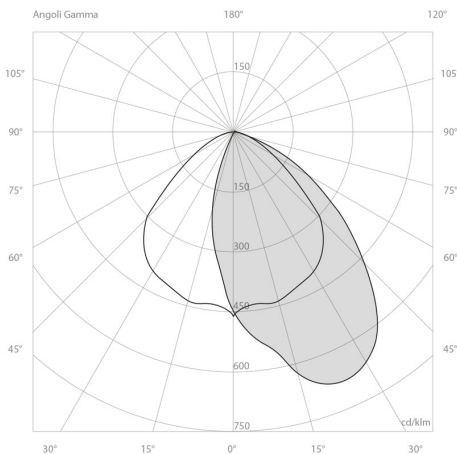

8035 MINI-LORD | AR 178 Watt 4000 | Kelvin

Produktbeschreibung

Flach LED Fluter für höchste Ansprüche und Qualitätsgarantie. 1 Premium Chip. Farbvarianten: Grau, Schwarz. Aluminium Druckguss, sorgt für optimale Kühlung und garantiert lange Lebensdauer. 5mm Hartglas mit Silikondichtung ermöglicht auch bei rauen Umgebungen optimale Leistung. Elektronische 240V. Montage über Bügel. In Übereinstimmung mit den geltenden Vorschriften EN / IEC 60598-1: 2008 hergestellt.

Deklaration

Artikelname: TEC-MAR LED MINI-LORD AR - 20900 | 4000K | 178W
Bestellnummer: 13569
Fertigungsnormen: EN / IEC 60598-1:1357
Hersteller Artikelnummer: 8035AR4178EL
Hersteller: TEC-MAR
Katalogseite: 170
Kennzeichnung: Die Leuchte hat die CE Prüfung bestanden und hält 89/336/CEE, 73/23/CEE und 98/68/CEE Sicherheitsvorschriften ein.
Produkttyp: Strahler / Fluter
Tarc Code: 94054039
Technologie: LED
Überverpackung: 1 Stück

Elektrische Daten

Energieeffizienzklasse: A+
Frequenz: 50/60 Hz
Gehäuseklasse: I
Leistung: 178 Watt
Leistungsfaktor*: 0.94 (cos phi)
Leistungsfaktor*: 115 Lumen / Watt
Vorschaltgerät: LED Industrie Treiber

Lichttechnische Daten

Farbwiedergabeindex: Ra>80
Kelvin*: 4000 K [Lichtfarbe in Kelvin]
LED Lebensdauer: LED Lebensdauer 50.000 Stunden, Garantie 5 Jahre bei Projekten.
Lichtstromrückgang*: L70 / 130.000, L80/75.000
Lumen Output*: 20810 lm [Netto Lumen]
Lumen*: 27534 lm
Öffnungswinkel*: 45 ° Grad
Reflektor Variante: Asymmetrische Reflektor in satiniertem Aluminium.
Reflektor: AR

Abmessungen und Gehäuse

Breite: 85 mm
Gewicht: 6.5 kg
Höhe: 445 mm
Länge: 315 mm
Produkte pro Palette: 50 Stück
Produktfarbe: RAL 7015 - schwarz
Schutzart: IP66
Stoßfestigkeit: IK08
Volumen: 0.024 m³

Sonstige technische Daten

Betriebstemperatur: -25°C / +45°C
Widerstand Verglühen: 850°

**5 Jahre
Garantie**