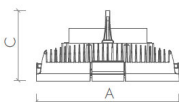

8031 LORD ELLIT | EL 80 Watt 6500 | Kelvin

MOD. EL

Produktbeschreibung

Premium LED Hallenstrahler. Industriell und kommerzielle Hängeleuchte LED. Gehäuse: gefärbtes Aluminium Gehäuse, mit anthrazitener oder schwarzer, rostfreier Polyesterbeschichtung lackiert, gehärtetes transparentes Glas, 5 mm stark, Silikondichtung. Standardausrüstung: elektronisches Vorschaltgerät 230V. Eingehaltene Vorschriften: Ausstattungen gemäß EN / IEC 60598-1:2008 Vorschriften hergestellt. Variante in dimmbarer Ausführung für optimierte Lichtsteuerung.

Deklaration

Artikelname: TEC-MAR LED LORD ELLIT EL - 10600 | 6500K | 80W

Bestellnummer: 16579

Hersteller Artikelnummer: 8031EL6080EL

Hersteller: TEC-MAR

Katalogseite: 296

Kennzeichnung: Die Leuchte hat die CE Prüfung bestanden und hält 89/336/CEE, 73/23/CEE und 98/68/CEE Sicherheitsvorschriften ein.

Produkttyp: Hallenstrahler

Taric Code: 94054039

Technologie: LED

Überverpackung: 1 Stück

Elektrische Daten

Gehäuseklasse: I

Leistung: 80 Watt

Lichttechnische Daten

Blendung: UGR<19

Farbwiedergabeindex: Ra>80

Kelvin*: 6500 K [Lichtfarbe in Kelvin]

LED Lebensdauer: LED Lebensdauer 50.000 Stunden, Garantie 5 Jahre bei Projekten.

Lumen Output*: 10851 Lm [Netto Lumen]

Lumen*: 14225 Lm

Öffnungswinkel*: 90 ° Grad

Reflektor Variante: Korridor Reflektor, für die optimale Ausleuchtung von Gängen

Reflektor: EL

Abmessungen und Gehäuse

Breite: 375 mm

Gewicht: 8.7 kg

Höhe: 230 mm

Länge: 375 mm

Produkte pro Palette: 50 Stück

Stoßfestigkeit: IK08

Volumen: 0.024 m³

Sonstige technische Daten

Widerstand Verflühen: 850°

5 Jahre
Garantie