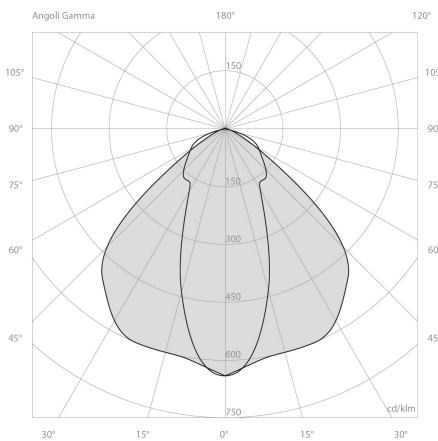

8031 LORD ELLIT | EL 80 Watt 6500 | Kelvin

MOD. EL

Produktbeschreibung

Premium LED Hallenstrahler. Industriell und kommerzielle Hängeleuchte LED. Gehäuse: gefärbtes Aluminium Gehäuse, mit anthrazitener oder schwarzer, rostfreier Polyesterbeschichtung lackiert, gehärtetes transparentes Glas, 5 mm stark, Silikondichtung. Standardausrüstung: elektronisches Vorschaltgerät 230V. Eingehaltene Vorschriften: Ausstattungen gemäß EN / IEC 60598-1:2008 Vorschriften hergestellt. Variante in dimmbarer Ausführung für optimierte Lichtsteuerung.

Deklaration

Artikelname: TEC-MAR LED LORD ELLIT EL - 10600 | 6500K | 80W

Bestellnummer: 16579

Hersteller Artikelnummer: 8031EL6080EL

Hersteller: TEC-MAR

Katalogseite: 296

Kennzeichnung: Die Leuchte hat die CE Prüfung bestanden und hält 89/336/CEE, 73/23/CEE und 98/68/CEE Sicherheitsvorschriften ein.

Produkttyp: Hallenstrahler

Taric Code: 94054039

Technologie: LED

Überverpackung: 1 Stück

Elektrische Daten

Gehäuseklasse: I

Leistung: 80 Watt

Lichttechnische Daten

Blendung: UGR<19

Farbwiedergabeindex: Ra>80

Kelvin*: 6500 K [Lichtfarbe in Kelvin]

LED Lebensdauer: LED Lebensdauer 50.000 Stunden, Garantie 5 Jahre bei Projekten.

Lumen Output*: 10851 Lm [Netto Lumen]

Lumen*: 14225 Lm

Öffnungswinkel*: 90 ° Grad

Reflektor Variante: Korridor Reflektor, für die optimale Ausleuchtung von Gängen

Reflektor: EL

Abmessungen und Gehäuse

Breite: 375 mm

Gewicht: 8.7 kg

Höhe: 230 mm

Länge: 375 mm

Produkte pro Palette: 50 Stück

Stoßfestigkeit: IK08

Volumen: 0.024 m³

Sonstige technische Daten

Widerstand Verflühen: 850°

5 Jahre
Garantie