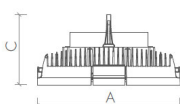

8031 LORD ELLIT | EL 120 Watt 6500 | Kelvin

MOD. EL

Produktbeschreibung

Premium LED Hallenstrahler. Industriell und kommerzielle Hängeleuchte LED. Gehäuse: gefärbtes Aluminium Gehäuse, mit anthrazitener oder schwarzer, rostfreier Polyesterbeschichtung lackiert, gehärtetes transparentes Glas, 5 mm stark, Silikondichtung. Standardausrüstung: elektronisches Vorschaltgerät 230V. Eingehaltene Vorschriften: Ausstattungen gemäß EN / IEC 60598-1:2008 Vorschriften hergestellt. Variante in dimmbarer Ausführung für optimierte Lichtsteuerung.

Deklaration

Artikelname: TEC-MAR LED LORD ELLIT EL - 15800 | 6500K | 120W

Bestellnummer: 16581

Hersteller Artikelnummer: 8031EL6120EL

Hersteller: TEC-MAR

Katalogseite: 296

Kennzeichnung: Die Leuchte hat die CE Prüfung bestanden und hält 89/336/CEE, 73/23/CEE und 98/68/CEE Sicherheitsvorschriften ein.

Produkttyp: Hallenstrahler

Taric Code: 94054039

Technologie: LED

Überverpackung: 1 Stück

Elektrische Daten

Gehäuseklasse: I

Leistung: 120 Watt

Lichttechnische Daten

Blendung: UGR<19

Farbwiedergabeindex: Ra>80

Kelvin*: 6500 K [Lichtfarbe in Kelvin]

LED Lebensdauer: LED Lebensdauer 50.000 Stunden, Garantie 5 Jahre bei Projekten.

Lumen Output*: 16178 Lm [Netto Lumen]

Lumen*: 21206 Lm

Öffnungswinkel*: 90 ° Grad

Reflektor Variante: Korridor Reflektor, für die optimale Ausleuchtung von Gängen

Reflektor: EL

Abmessungen und Gehäuse

Breite: 375 mm

Gewicht: 8.7 kg

Höhe: 230 mm

Länge: 375 mm

Produkte pro Palette: 50 Stück

Stoßfestigkeit: IK08

Volumen: 0.024 m³

Sonstige technische Daten

Widerstand Verflühen: 850°

5 Jahre
Garantie