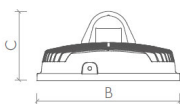

8031 LORD ELLIT | EL 120 Watt 6500 | Kelvin

MOD. EL

Produktbeschreibung

Premium LED Hallenstrahler. Industriell und kommerzielle Hängeleuchte LED. Gehäuse: gefärbtes Aluminium Gehäuse, mit anthrazitener oder schwarzer, rostfreier Polyesterbeschichtung lackiert, gehärtetes transparentes Glas, 5 mm stark, Silikondichtung. Standardausrüstung: elektronisches Vorschaltgerät 230V. Eingehaltene Vorschriften: Ausstattungen gemäß EN / IEC 60598-1:2008 Vorschriften hergestellt. Variante in dimmbarer Ausführung für optimierte Lichtsteuerung.

Deklaration

Artikelname: TEC-MAR LED LORD ELLIT EL - 15800 | 6500K | 120W

Bestellnummer: 16581

Hersteller Artikelnummer: 8031EL6120EL

Hersteller: TEC-MAR

Katalogseite: 296

Kennzeichnung: Die Leuchte hat die CE Prüfung bestanden und hält 89/336/CEE, 73/23/CEE und 98/68/CEE Sicherheitsvorschriften ein.

Produkttyp: Hallenstrahler

Taric Code: 94054039

Technologie: LED

Überverpackung: 1 Stück

Elektrische Daten

Gehäuseklasse: I

Leistung: 120 Watt

Lichttechnische Daten

Blendung: UGR<19

Farbwiedergabeindex: Ra>80

Kelvin*: 6500 K [Lichtfarbe in Kelvin]

LED Lebensdauer: LED Lebensdauer 50.000 Stunden, Garantie 5 Jahre bei Projekten.

Lumen Output*: 16178 Lm [Netto Lumen]

Lumen*: 21206 Lm

Öffnungswinkel*: 90 ° Grad

Reflektor Variante: Korridor Reflektor, für die optimale Ausleuchtung von Gängen

Reflektor: EL

Abmessungen und Gehäuse

Breite: 375 mm

Gewicht: 8.7 kg

Höhe: 230 mm

Länge: 375 mm

Produkte pro Palette: 50 Stück

Stoßfestigkeit: IK08

Volumen: 0.024 m³

Sonstige technische Daten

Widerstand Verflühen: 850°

5 Jahre
Garantie