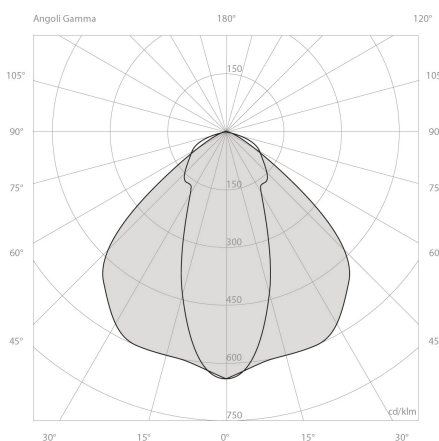

8031 LORD ELLIT | EL 120 Watt 6500 | Kelvin

MOD. EL

Produktbeschreibung

Premium LED Hallenstrahler. Industriell und kommerzielle Hängeleuchte LED. Gehäuse: gefärbtes Aluminium Gehäuse, mit anthrazitener oder schwarzer, rostfreier Polyesterbeschichtung lackiert, gehärtetes transparentes Glas, 5 mm stark, Silikondichtung. Standardausrüstung: elektronisches Vorschaltgerät 230V. Eingehaltene Vorschriften: Ausstattungen gemäß EN / IEC 60598-1:2008 Vorschriften hergestellt. Variante in dimmbarer Ausführung für optimierte Lichtsteuerung.

Deklaration

Artikelname: TEC-MAR LED LORD ELLIT EL - 15800 | 6500K | 120W

Bestellnummer: 16581

Hersteller Artikelnummer: 8031EL6120EL

Hersteller: TEC-MAR

Katalogseite: 296

Kennzeichnung: Die Leuchte hat die CE Prüfung bestanden und hält 89/336/CEE, 73/23/CEE und 98/68/CEE Sicherheitsvorschriften ein.

Produkttyp: Hallenstrahler

Taric Code: 94054039

Technologie: LED

Überverpackung: 1 Stück

Elektrische Daten

Gehäuseklasse: I

Leistung: 120 Watt

Lichttechnische Daten

Blendung: UGR<19

Farbwiedergabeindex: Ra>80

Kelvin*: 6500 K [Lichtfarbe in Kelvin]

LED Lebensdauer: LED Lebensdauer 50.000 Stunden, Garantie 5 Jahre bei Projekten.

Lumen Output*: 16178 Lm [Netto Lumen]

Lumen*: 21206 Lm

Öffnungswinkel*: 90 ° Grad

Reflektor Variante: Korridor Reflektor, für die optimale Ausleuchtung von Gängen

Reflektor: EL

Abmessungen und Gehäuse

Breite: 375 mm

Gewicht: 8.7 kg

Höhe: 230 mm

Länge: 375 mm

Produkte pro Palette: 50 Stück

Stoßfestigkeit: IK08

Volumen: 0.024 m³

Sonstige technische Daten

Widerstand Verflühen: 850°

5 Jahre
Garantie