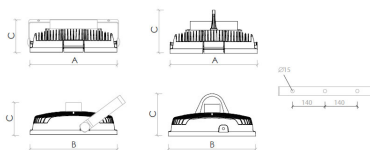

8031 LORD | PS 115 Watt 6500 | Kelvin

Produktbeschreibung

Kombi Strahler, Bügelmontage oder Hängemontage. Anthrazitierter LED Fluter für höchste Ansprüche und Qualitätsgarantie. 2 Industrie Premium Chips. Aluminium Druckguss, sorgt für optimale Kühlung und garantiert lange Lebensdauer. 5mm Hartglas mit Silikondichtung ermöglicht auch bei rauen Umgebungen optimale Leistung. Elektronische 240V. In Übereinstimmung mit den geltenden Vorschriften EN / IEC 60598-1: 2008 hergestellt.

Deklaration

Artikelname: TEC-MAR LED LORD PS - 14500 | 6500K | 115W
Bestellnummer: 16381
Hersteller Artikelnummer: 8031PS6115EL
Hersteller: TEC-MAR
Katalogseite: 186
Kennzeichnung: Die Leuchte hat die CE Prüfung bestanden und hält 89/336/CEE, 73/23/CEE und 98/68/CEE Sicherheitsvorschriften ein.
Produkttyp: Strahler / Fluter
Taric Code: 94054039
Technologie: LED
Überverpackung: 1 Stück

Elektrische Daten

Gehäuseklasse: I
Leistung: 115 Watt

Lichttechnische Daten

Farbwiedergabeindex: Ra>80
Kelvin*: 6500 K [Lichtfarbe in Kelvin]
LED Lebensdauer: LED Lebensdauer 50.000 Stunden, Garantie 5 Jahre bei Projekten.
Lumen Output*: 14907 lm [Netto Lumen]
Lumen*: 19242 lm
Öffnungswinkel*: 110 ° Grad
Reflektor Variante: Symmetrischer Reflektor in satiniertem Aluminium. Zwei Arten der Installation. Bügel und Hakenaufhängung Im Pack inbegriffen
Reflektor: PS

Abmessungen und Gehäuse

Breite: 145 mm
Gewicht: 8.7 kg
Höhe: 455 mm
Länge: 395 mm
Produkte pro Palette: 50 Stück
Stoßfestigkeit: IK08
Volumen: 0.024 m³

Sonstige technische Daten

Widerstand Verflühen: 850°

5 Jahre
Garantie