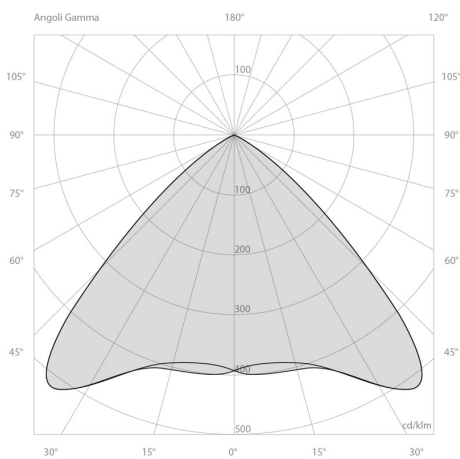

8031 LORD | PS 115 Watt 6500 | Kelvin

Produktbeschreibung

Kombi Strahler, Bügelmontage oder Hängemontage. Anthrazitierter LED Fluter für höchste Ansprüche und Qualitätsgarantie. 2 Industrie Premium Chips. Aluminium Druckguss, sorgt für optimale Kühlung und garantiert lange Lebensdauer. 5mm Hartglas mit Silikondichtung ermöglicht auch bei rauen Umgebungen optimale Leistung. Elektronische 240V. In Übereinstimmung mit den geltenden Vorschriften EN / IEC 60598-1: 2008 hergestellt.

Deklaration

Artikelname: TEC-MAR LED LORD PS - 14500 | 6500K | 115W
Bestellnummer: 16381
Hersteller Artikelnummer: 8031PS6115EL
Hersteller: TEC-MAR
Katalogseite: 186
Kennzeichnung: Die Leuchte hat die CE Prüfung bestanden und hält 89/336/CEE, 73/23/CEE und 98/68/CEE Sicherheitsvorschriften ein.
Produkttyp: Strahler / Fluter
Taric Code: 94054039
Technologie: LED
Überverpackung: 1 Stück

Elektrische Daten

Gehäuseklasse: I
Leistung: 115 Watt

Lichttechnische Daten

Farbwiedergabeindex: Ra>80
Kelvin*: 6500 K [Lichtfarbe in Kelvin]
LED Lebensdauer: LED Lebensdauer 50.000 Stunden, Garantie 5 Jahre bei Projekten.
Lumen Output*: 14907 lm [Netto Lumen]
Lumen*: 19242 lm
Öffnungswinkel*: 110 ° Grad
Reflektor Variante: Symmetrischer Reflektor in satiniertem Aluminium. Zwei Arten der Installation. Bügel und Hakenaufhängung Im Pack inbegriffen
Reflektor: PS

Abmessungen und Gehäuse

Breite: 145 mm
Gewicht: 8.7 kg
Höhe: 455 mm
Länge: 395 mm
Produkte pro Palette: 50 Stück
Stoßfestigkeit: IK08
Volumen: 0.024 m³

Sonstige technische Daten

Widerstand Verflühen: 850°

5 Jahre
Garantie