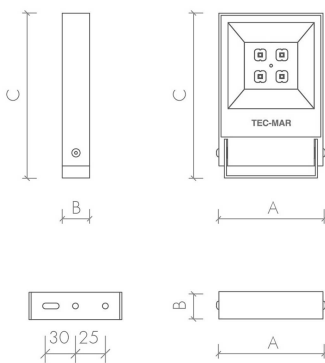

7024 MICRO | AR 20 Watt 3000 | Kelvin

Produktbeschreibung

Flutlicht im Freien. Gehäuse aus Aluminiumdruckguss, mit Pulverbeschichtung, Silber, Anthrazit oder Weiß lackiert, Spannung 220-240V, 50/60 Hz dimmbar durch Phasenanschnittdimmer oder PWM. Hergestellt gemäß EN / IEC 60598-1: 2015.

Deklaration

Artikelname: TEC-MAR LED MICRO AR - 2500 | 3000K | 20W
Bestellnummer: 15108
Fertigungsnormen: EN / IEC 60598-1:1240
Hersteller Artikelnummer: 7024AR3020EL
Hersteller: TEC-MAR
Katalogseite: 136
Kennzeichnung: Die Leuchte hat die CE Prüfung bestanden und hält 89/336/CEE, 73/23/CEE und 98/68/CEE Sicherheitsvorschriften ein.
Produkttyp: Strahler / Fluter
Taric Code: 94054039
Technologie: LED
Überverpackung: 1 Stück

Elektrische Daten

Energieeffizienzklasse: A+
Frequenz: 50/60 Hz
Gehäuseklasse: I
Leistung: 20 Watt
Leistungsfaktor*: 0.8 (cos phi)
Leistungsfaktor*: 114 Lumen / Watt
Vorschaltgerät: LED Industrie Treiber

Lichttechnische Daten

Farbwiedergabeindex: Ra>80
Kelvin*: 3000 K [Lichtfarbe in Kelvin]
LED Lebensdauer: LED Lebensdauer 50.000 Stunden, Garantie 5 Jahre bei Projekten.
Lichtstromrückgang*: L70 / 60.000
Lumen Output*: 2398 Lm [Netto Lumen]
Lumen*: 3036 Lm
Öffnungswinkel*: 45 ° Grad
Reflektor Variante: Asymmetrische PMMA Linsen, 45° Öffnungswinkel
Reflektor: AR

Abmessungen und Gehäuse

Breite: 25 mm
Gewicht: 0.5 kg
Höhe: 155 mm
Länge: 95 mm
Produkte pro Palette: 300 Stück
Produktfarbe: RAL 7015 - schwarz
Schutzart: IP66
Stoßfestigkeit: IK07
Stoßfestigkeit: IK08
Volumen: 0.001 m³

Sonstige technische Daten

Betriebstemperatur: -25 / +45
Widerstand Verflühen: 850°

5 Jahre
Garantie