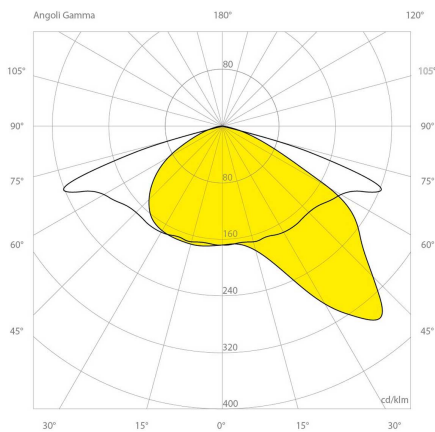

7024 MICRO | AR 20 Watt 3000 | Kelvin

Produktbeschreibung

Flutlicht im Freien. Gehäuse aus Aluminiumdruckguss, mit Pulverbeschichtung, Silber, Anthrazit oder Weiß lackiert, Spannung 220-240V, 50/60 Hz dimmbar durch Phasenanschnittdimmer oder PWM. Hergestellt gemäß EN / IEC 60598-1: 2015.

Deklaration

Artikelname: TEC-MAR LED MICRO AR - 2500 | 3000K | 20W
Bestellnummer: 15108
Fertigungsnormen: EN / IEC 60598-1:1240
Hersteller Artikelnummer: 7024AR3020EL
Hersteller: TEC-MAR
Katalogseite: 136
Kennzeichnung: Die Leuchte hat die CE Prüfung bestanden und hält 89/336/CEE, 73/23/CEE und 98/68/CEE Sicherheitsvorschriften ein.
Produkttyp: Strahler / Fluter
Taric Code: 94054039
Technologie: LED
Überverpackung: 1 Stück

Elektrische Daten

Energieeffizienzklasse: A+
Frequenz: 50/60 Hz
Gehäuseklasse: I
Leistung: 20 Watt
Leistungsfaktor*: 0.8 (cos phi)
Leistungsfaktor*: 114 Lumen / Watt
Vorschaltgerät: LED Industrie Treiber

Lichttechnische Daten

Farbwiedergabeindex: Ra>80
Kelvin*: 3000 K [Lichtfarbe in Kelvin]
LED Lebensdauer: LED Lebensdauer 50.000 Stunden, Garantie 5 Jahre bei Projekten.
Lichtstromrückgang*: L70 / 60.000
Lumen Output*: 2398 Lm [Netto Lumen]
Lumen*: 3036 Lm
Öffnungswinkel*: 45 ° Grad
Reflektor Variante: Asymmetrische PMMA Linsen, 45° Öffnungswinkel
Reflektor: AR

Abmessungen und Gehäuse

Breite: 25 mm
Gewicht: 0.5 kg
Höhe: 155 mm
Länge: 95 mm
Produkte pro Palette: 300 Stück
Produktfarbe: RAL 7015 - schwarz
Schutzart: IP66
Stoßfestigkeit: IK07
Stoßfestigkeit: IK08
Volumen: 0.001 m³

Sonstige technische Daten

Betriebstemperatur: -25 / +45
Widerstand Verflühen: 850°

5 Jahre
Garantie