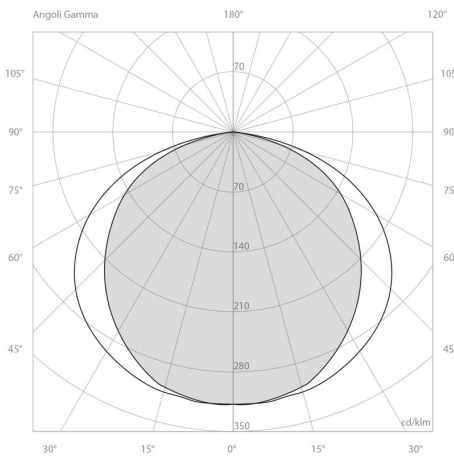

2055 UNICA | LD 60 Watt 6500 | Kelvin

Produktbeschreibung

LED Feuchtraumwanneleuchte mit Industrie Qualität für Decken-, Wand- und Linienmontage. Errichtet in selbstverlöschendem Polycarbonat Spritzguss V2, Metallkomponenten sorgen für stabile Trägerplatte und Verbindungen des blendfreien Opal Reflektors. Verschlusskappen aus INOX Edelstahl mit Silikondichtung abgedichtet. 240V EVG. Schnelle Verdrahtung durch Plattenverbinder. Dieses Produkt wurde in Übereinstimmung mit den geltenden Vorschriften EN / IEC 60598-1: 2008 hergestellt.

Deklaration

Artikelname: TEC-MAR LED UNICA 1500 LD - 7400 | 6500K | 60W
Bestellnummer: 13296
Fertigungsnormen: EN / IEC 60598-1:1624
Hersteller Artikelnummer: 2055LD6560EL
Hersteller: TEC-MAR
Katalogseite: 248
Kennzeichnung: Die Leuchte hat die CE Prüfung bestanden und hält 89/336/CEE, 73/23/CEE und 98/68/CEE Sicherheitsvorschriften ein.
Produkttyp: Feuchtraum Industrieleuchte
Taric Code: 94054039
Technologie: LED
Überverpackung: 1 Stück

Elektrische Daten

Energieeffizienzklasse: A+
Frequenz: 50/60 Hz
Gehäuseklasse: I
Leistung: 60 Watt
Leistungsfaktor*: 0.94 (cos phi)
Leistungsfaktor*: 123 Lumen / Watt
Spannung: 220-240 V
Vorschaltgerät: LED Industrie Treiber

Lichttechnische Daten

Farbwiedergabeindex: Ra>80
Kelvin*: 6500 K [Lichtfarbe in Kelvin]
LED Lebensdauer: LED Lebensdauer 50.000 Stunden, Garantie 5 Jahre bei Projekten.
Lichtausbreitung: Leuchte strahlt das Licht symmetrisch aus
Lichtausbreitung: 1500 2reihig
Lichtstromrückgang*: L70 / 140.000 , L80/80.000
Lumen Output*: 7399 Lm [Netto Lumen]
Lumen*: 9249 Lm
Öffnungswinkel*: 120 ° Grad
Reflektor Variante: glatt Opalpolycarbonat Cup.
Reflektor: LD

Abmessungen und Gehäuse

Breite: 1572 mm
Gewicht: 4.7 kg
Höhe: 100 mm
Länge: 145 mm
Material Korpus: Spritzgegossene Polycarbonatwanne mit blendfreien Reflektor für die LED Beleuchtung. INOX Klammern in Standardausführung für robuste Umgebungsbedingungen.
Montageort: Für die Anbringung an normalen nicht entflammaren Oberflächen entwickelt.
Montagevariante: Leuchte kann abgehängt montiert werden.
Montagevariante: Leuchte kann direkt an die Decke montiert werden.
Produkte pro Palette: 85 Stück
ROHS Kennzeichnung: ROHS Kennzeichnung! Vermeidung gefährlicher Stoffe in der Produktion!
Schutzart: IP66
Stoßfestigkeit: IK08
Volumen: 0.026 m³

Sonstige technische Daten

Betriebstemperatur: -25°C / +45°C
Widerstand Verglühen: 850°

**5 Jahre
Garantie**