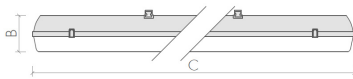

Produktbeschreibung

LED Feuchtraumwanneleuchte mit Industrie Qualität für Decken-, Wand- und Linienmontage. Errichtet in selbstverlöschendem Polycarbonat Spritzguss V2, Metallkomponenten sorgen für stabile Trägerplatte und Verbindungen des blendfreien Opal Reflektors. Verschlusskappen aus INOX Edelstahl mit Silikondichtung abgedichtet. 240V EVG. Schnelle Verdrahtung durch Plattenverbinder. Dieses Produkt wurde in Übereinstimmung mit den geltenden Vorschriften EN / IEC 60598-1: 2008 hergestellt.

Deklaration

Artikelname: TEC-MAR LED UNICA 1500 LD - 7400 | 6500K | 60W
Bestellnummer: 13296
Fertigungsnormen: EN / IEC 60598-1:1624
Hersteller Artikelnummer: 2055LD6560EL
Hersteller: TEC-MAR
Katalogseite: 248
Kennzeichnung: Die Leuchte hat die CE Prüfung bestanden und hält 89/336/CEE, 73/23/CEE und 98/68/CEE Sicherheitsvorschriften ein.
Produkttyp: Feuchtraum Industrieleuchte
Taric Code: 94054039
Technologie: LED
Überverpackung: 1 Stück

Elektrische Daten

Energieeffizienzklasse: A+
Frequenz: 50/60 Hz
Gehäuseklasse: I
Leistung: 60 Watt
Leistungsfaktor*: 0.94 (cos phi)
Leistungsfaktor*: 123 Lumen / Watt
Spannung: 220-240 V
Vorschaltgerät: LED Industrie Treiber

Lichttechnische Daten

Farbwiedergabeindex: Ra>80
Kelvin*: 6500 K [Lichtfarbe in Kelvin]
LED Lebensdauer: LED Lebensdauer 50.000 Stunden, Garantie 5 Jahre bei Projekten.
Lichtausbreitung: Leuchte strahlt das Licht symmetrisch aus
Lichtausbreitung: 1500 2reihig
Lichtstromrückgang*: L70 / 140.000 , L80/80.000
Lumen Output*: 7399 Lm [Netto Lumen]
Lumen*: 9249 Lm
Öffnungswinkel*: 120 ° Grad
Reflektor Variante: glatt Opalpolycarbonat Cup.
Reflektor: LD

Abmessungen und Gehäuse

Breite: 1572 mm
Gewicht: 4.7 kg
Höhe: 100 mm
Länge: 145 mm
Material Korpus: Spritzgegossene Polycarbonatwanne mit blendfreien Reflektor für die LED Beleuchtung. INOX Klammern in Standardausführung für robuste Umgebungsbedingungen.
Montageort: Für die Anbringung an normalen nicht entflammaren Oberflächen entwickelt.
Montagevariante: Leuchte kann abgehängt montiert werden.
Montagevariante: Leuchte kann direkt an die Decke montiert werden.
Produkte pro Palette: 85 Stück
ROHS Kennzeichnung: ROHS Kennzeichnung! Vermeidung gefährlicher Stoffe in der Produktion!
Schutzart: IP66
Stoßfestigkeit: IK08
Volumen: 0.026 m³

Sonstige technische Daten

Betriebstemperatur: -25°C / +45°C
Widerstand Verglühen: 850°

**5 Jahre
Garantie**