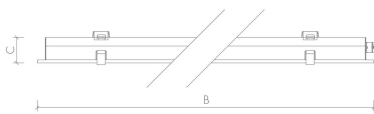

Sonstige technische Daten

Widerstand Verglühen: 850°