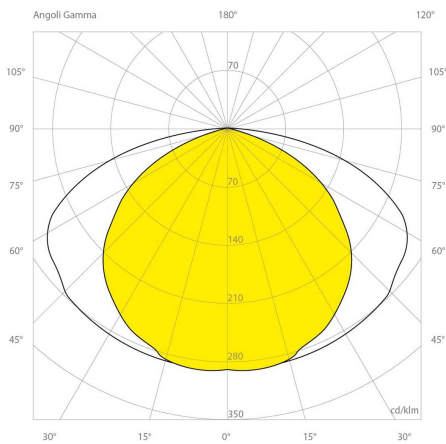

Sonstige technische Daten

Widerstand Verglühen: 850°