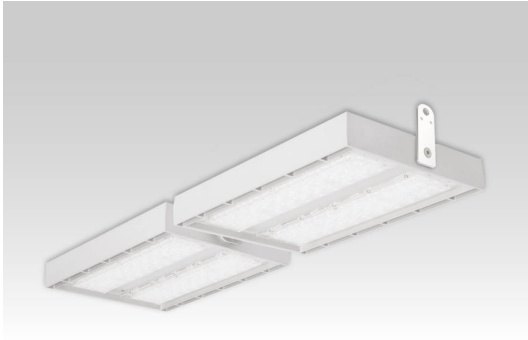

8301 CLUB HP | S5 280 Watt 4000 | Kelvin

Deklaration

Artikelname: TEC-MAR LED 8301 CLUB HP S5 - 280W | 4000K | 37.800lm
Bestellnummer: 18201
Garantie: 5
Hersteller Artikelnummer: 8301S54280EL
Hersteller: TEC-MAR
Katalogseite: 430
Kennzeichnung: Die Leuchte hat die CE Prüfung bestanden und hält 89/336/CEE, 73/23/CEE und 98/68/CEE Sicherheitsvorschriften ein.
Taric Code: 94054039
Technologie: LED

Elektrische Daten

Energieeffizienzklasse: A++
Gehäuseklasse: I
Leistung: 280 Watt

Lichttechnische Daten

Binningtoleranz: MacAdams Step 3 Qualitätsmerkmal des LED Chips
Blendung: UGR<19
Farbwiedergabeindex: Ra>80
Kelvin*: 4000 K [Lichtfarbe in Kelvin]
Öffnungswinkel*: 90 ° Grad
Reflektor: S5

Abmessungen und Gehäuse

Breite: 700 mm
Gewicht: 8 kg
Höhe: 110 mm
Länge: 236 mm
Montagevariante: Leuchte kann direkt an die Decke montiert werden.
Montagevariante: Leuchte kann abgehängt montiert werden.
Produkte pro Palette: 50 Stück
Schutzart: IP65
Stoßfestigkeit: IK08
Volumen: 0.022 m³