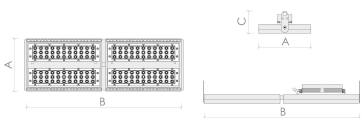

Sonstige technische Daten

Umgebungstemperatur -25 / +45 °C °C