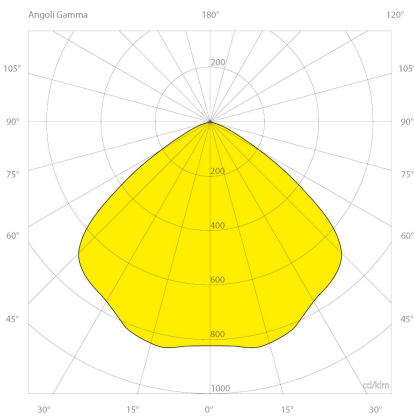

Sonstige technische Daten

Umgebungstemperatur -25 / +45 °C °C