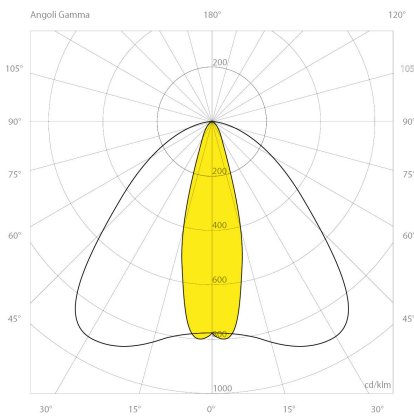

Sonstige technische Daten

Umgebungstemperatur -25 / +45 °C °C