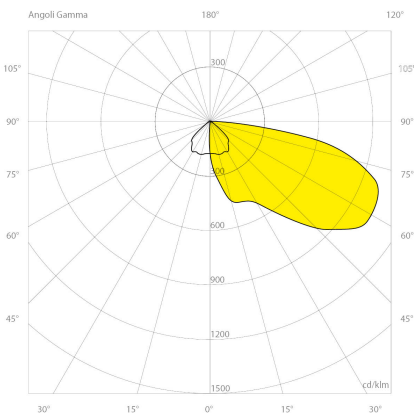

Sonstige technische Daten

Umgebungstemperatur -25 / +45 °C