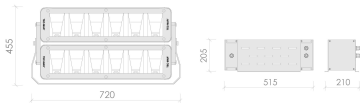

Sonstige technische Daten

Umgebungstemperatur -25 / +45 °C