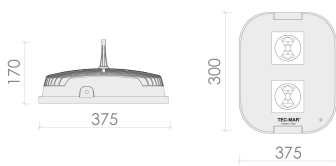

8031 LORD | EL 80 Watt 4000 | Kelvin

Produktbeschreibung

Premium LED Hallenstrahler. Industriell und kommerzielle Hängeleuchte LED. Gehäuse: gefärbtes Aluminium Gehäuse, mit anthraziter oder schwarzer, rostfreier Polyesterbeschichtung lackiert, gehärtetes transparentes Glas, 5 mm stark, Silikonichtung. Standardausrüstung: elektronisches Vorschaltgerät 230V. Eingehaltene Vorschriften: Ausstattungen gemäß EN / IEC 60598-1:2008 Vorschriften hergestellt. Variante in dimmbarer Ausführung für optimierte Lichtsteuerung.

Deklaration

Artikelname: TEC-MAR LED 8031 LORD EL - 080W | 4000K | 11.000lm
Bestellnummer: 13823
Fertigungsnormen: EN / IEC 60598-1:1801
Garantie: 5
Hersteller Artikelnummer: 8031EL4080EL
Hersteller: TEC-MAR
Katalogseite: 454
Kennzeichnung: Die Leuchte hat die CE Prüfung bestanden und hält 89/336/CEE, 73/23/CEE und 98/68/CEE Sicherheitsvorschriften ein.
Produkttyp: Hallenstrahler
Taric Code: 94054039
Technologie: LED
Überverpackung: 1 Stück

Elektrische Daten

Energieeffizienzklasse: A++
Frequenz: 50/60 Hz
Gehäuseklasse: I
Leistung: 80 Watt
Leistungsfaktor*: 0.94 (cos phi)
Leistungsfaktor*: 132 Lumen / Watt
Vorschaltgerät: LED Industrie Treiber

Lichttechnische Daten

Binningtoleranz: MacAdams Step 3 Qualitätsmerkmal des LED Chips
Blendung: UGR<19
Farbwiedergabeindex: Ra>80
Kelvin*: 4000 K [Lichtfarbe in Kelvin]
LED Lebensdauer: LED Lebensdauer 50.000 Stunden, Garantie 5 Jahre bei Projekten.
Lichtstromrückgang*: L70 / 130.000, L80/75.000
Lumen Output*: 10535 lm [Netto Lumen]
Lumen*: 13811 lm
Öffnungswinkel*: 90 ° Grad
Reflektor Variante: Korridor Reflektor, für die optimale Ausleuchtung von Gängen
Reflektor: EL

Abmessungen und Gehäuse

Breite: 375 mm
Gewicht: 8.7 kg
Höhe: 230 mm
Länge: 375 mm
Montagevariante: Leuchte kann direkt an die Decke montiert werden.
Montagevariante: Leuchte kann abgehängt montiert werden.
Produkte pro Palette: 50 Stück
Produktfarbe: RAL 7015 - schwarz
Schutzart: IP65
Stoßfestigkeit: IK08
Volumen: 0.024 m³

Sonstige technische Daten

Betriebstemperatur: -25°C / +45°C
Umgebungstemperatur: -25 / +45 °C °C
Widerstand Verglühen: 850°

5 Jahre
Garantie