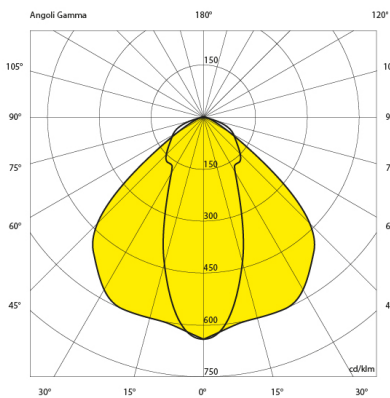

8031 LORD | EL 80 Watt 4000 | Kelvin

Produktbeschreibung

Premium LED Hallenstrahler. Industriell und kommerzielle Hängeleuchte LED. Gehäuse: gefärbtes Aluminium Gehäuse, mit anthraziter oder schwarzer, rostfreier Polyesterbeschichtung lackiert, gehärtetes transparentes Glas, 5 mm stark, Silikonichtung. Standardausrüstung: elektronisches Vorschaltgerät 230V. Eingehaltene Vorschriften: Ausstattungen gemäß EN / IEC 60598-1:2008 Vorschriften hergestellt. Variante in dimmbarer Ausführung für optimierte Lichtsteuerung.

Deklaration

Artikelname: TEC-MAR LED 8031 LORD EL - 080W | 4000K | 11.000lm
Bestellnummer: 13823
Fertigungsnormen: EN / IEC 60598-1:1801
Garantie: 5
Hersteller Artikelnummer: 8031EL4080EL
Hersteller: TEC-MAR
Katalogseite: 454
Kennzeichnung: Die Leuchte hat die CE Prüfung bestanden und hält 89/336/CEE, 73/23/CEE und 98/68/CEE Sicherheitsvorschriften ein.
Produkttyp: Hallenstrahler
Taric Code: 94054039
Technologie: LED
Überverpackung: 1 Stück

Elektrische Daten

Energieeffizienzklasse: A++
Frequenz: 50/60 Hz
Gehäuseklasse: I
Leistung: 80 Watt
Leistungsfaktor*: 0.94 (cos phi)
Leistungsfaktor*: 132 Lumen / Watt
Vorschaltgerät: LED Industrie Treiber

Lichttechnische Daten

Binningtoleranz: MacAdams Step 3 Qualitätsmerkmal des LED Chips
Blendung: UGR<19
Farbwiedergabeindex: Ra>80
Kelvin*: 4000 K [Lichtfarbe in Kelvin]
LED Lebensdauer: LED Lebensdauer 50.000 Stunden, Garantie 5 Jahre bei Projekten.
Lichtstromrückgang*: L70 / 130.000, L80/75.000
Lumen Output*: 10535 lm [Netto Lumen]
Lumen*: 13811 lm
Öffnungswinkel*: 90 ° Grad
Reflektor Variante: Korridor Reflektor, für die optimale Ausleuchtung von Gängen
Reflektor: EL

Abmessungen und Gehäuse

Breite: 375 mm
Gewicht: 8.7 kg
Höhe: 230 mm
Länge: 375 mm
Montagevariante: Leuchte kann direkt an die Decke montiert werden.
Montagevariante: Leuchte kann abgehängt montiert werden.
Produkte pro Palette: 50 Stück
Produktfarbe: RAL 7015 - schwarz
Schutzart: IP65
Stoßfestigkeit: IK08
Volumen: 0.024 m³

Sonstige technische Daten

Betriebstemperatur: -25°C / +45°C
Umgebungstemperatur: -25 / +45 °C °C
Widerstand Verglühen: 850°

5 Jahre
Garantie