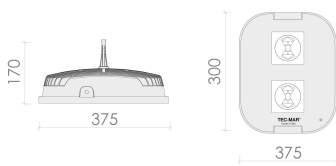

8031 LORD | EL 185 Watt 4000 | Kelvin

Produktbeschreibung

Premium LED Hallenstrahler. Industriell und kommerzielle Hängeleuchte LED. Gehäuse: gefärbtes Aluminium Gehäuse, mit anthrazitener oder schwarzer, rostfreier Polyesterbeschichtung lackiert, gehärtetes transparentes Glas, 5 mm stark, Silikonichtung. Standardausrüstung: elektronisches Vorschaltgerät 230V. Eingehaltene Vorschriften: Ausstattungen gemäß EN / IEC 60598-1:2008 Vorschriften hergestellt. Variante in dimmbarer Ausführung für optimierte Lichtsteuerung.

Deklaration

Artikelname: TEC-MAR LED 8031 LORD EL - 185W | 4000K | 22.800lm
Bestellnummer: 13827
Fertigungsnormen: EN / IEC 60598-1:1805
Garantie: 5
Hersteller Artikelnummer: 8031EL4185EL
Hersteller: TEC-MAR
Katalogseite: 454
Kennzeichnung: Die Leuchte hat die CE Prüfung bestanden und hält 89/336/CEE, 73/23/CEE und 98/68/CEE Sicherheitsvorschriften ein.
Produkttyp: Hallenstrahler
Taric Code: 94054039
Technologie: LED
Überverpackung: 1 Stück

Elektrische Daten

Energieeffizienzklasse: A++
Frequenz: 50/60 Hz
Gehäuseklasse: I
Leistung: 185 Watt
Leistungsfaktor*: 0.94 (cos phi)
Leistungsfaktor*: 117 Lumen / Watt
Vorschaltgerät: LED Industrie Treiber

Lichttechnische Daten

Binningtoleranz: MacAdams Step 3 Qualitätsmerkmal des LED Chips
Blendung: UGR<19
Farbwiedergabeindex: Ra>80
Kelvin*: 4000 K [Lichtfarbe in Kelvin]
LED Lebensdauer: LED Lebensdauer 50.000 Stunden, Garantie 5 Jahre bei Projekten.
Lichtstromrückgang*: L70 / 130.000, L80/75.000
Lumen Output*: 22758 lm [Netto Lumen]
Lumen*: 29834 lm
Öffnungswinkel*: 90 ° Grad
Reflektor Variante: Korridor Reflektor, für die optimale Ausleuchtung von Gängen
Reflektor: EL

Abmessungen und Gehäuse

Breite: 375 mm
Gewicht: 9 kg
Höhe: 230 mm
Länge: 375 mm
Montagevariante: Leuchte kann abgehängt montiert werden.
Montagevariante: Leuchte kann direkt an die Decke montiert werden.
Produkte pro Palette: 50 Stück
Produktfarbe: RAL 7015 - schwarz
Schutzart: IP65
Stoßfestigkeit: IK08
Volumen: 0.024 m³

Sonstige technische Daten

Betriebstemperatur: -25°C / +45°C
Umgebungstemperatur: -25 / +45 °C °C
Widerstand Verglühen: 850°

5 Jahre
Garantie