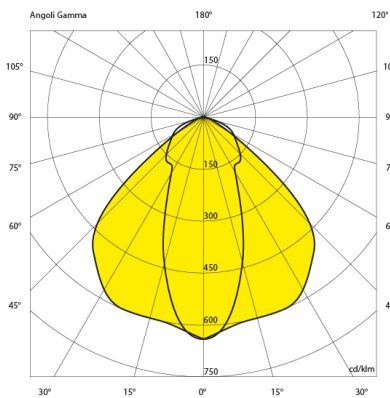

8031 LORD | EL 185 Watt 4000 | Kelvin

Produktbeschreibung

Premium LED Hallenstrahler. Industriell und kommerzielle Hängeleuchte LED. Gehäuse: gefärbtes Aluminium Gehäuse, mit anthrazitener oder schwarzer, rostfreier Polyesterbeschichtung lackiert, gehärtetes transparentes Glas, 5 mm stark, Silikonichtung. Standardausrüstung: elektronisches Vorschaltgerät 230V. Eingehaltene Vorschriften: Ausstattungen gemäß EN / IEC 60598-1:2008 Vorschriften hergestellt. Variante in dimmbarer Ausführung für optimierte Lichtsteuerung.

Deklaration

Artikelname: TEC-MAR LED 8031 LORD EL - 185W | 4000K | 22.800lm
Bestellnummer: 13827
Fertigungsnormen: EN / IEC 60598-1:1805
Garantie: 5
Hersteller Artikelnummer: 8031EL4185EL
Hersteller: TEC-MAR
Katalogseite: 454
Kennzeichnung: Die Leuchte hat die CE Prüfung bestanden und hält 89/336/CEE, 73/23/CEE und 98/68/CEE Sicherheitsvorschriften ein.
Produkttyp: Hallenstrahler
Taric Code: 94054039
Technologie: LED
Überverpackung: 1 Stück

Elektrische Daten

Energieeffizienzklasse: A++
Frequenz: 50/60 Hz
Gehäuseklasse: I
Leistung: 185 Watt
Leistungsfaktor*: 0.94 (cos phi)
Leistungsfaktor*: 117 Lumen / Watt
Vorschaltgerät: LED Industrie Treiber

Lichttechnische Daten

Binningtoleranz: MacAdams Step 3 Qualitätsmerkmal des LED Chips
Blendung: UGR<19
Farbwiedergabeindex: Ra>80
Kelvin*: 4000 K [Lichtfarbe in Kelvin]
LED Lebensdauer: LED Lebensdauer 50.000 Stunden, Garantie 5 Jahre bei Projekten.
Lichtstromrückgang*: L70 / 130.000, L80/75.000
Lumen Output*: 22758 lm [Netto Lumen]
Lumen*: 29834 lm
Öffnungswinkel*: 90 ° Grad
Reflektor Variante: Korridor Reflektor, für die optimale Ausleuchtung von Gängen
Reflektor: EL

Abmessungen und Gehäuse

Breite: 375 mm
Gewicht: 9 kg
Höhe: 230 mm
Länge: 375 mm
Montagevariante: Leuchte kann abgehängt montiert werden.
Montagevariante: Leuchte kann direkt an die Decke montiert werden.
Produkte pro Palette: 50 Stück
Produktfarbe: RAL 7015 - schwarz
Schutzart: IP65
Stoßfestigkeit: IK08
Volumen: 0.024 m³

Sonstige technische Daten

Betriebstemperatur: -25°C / +45°C
Umgebungstemperatur: -25 / +45 °C °C
Widerstand Verglühen: 850°

5 Jahre
Garantie