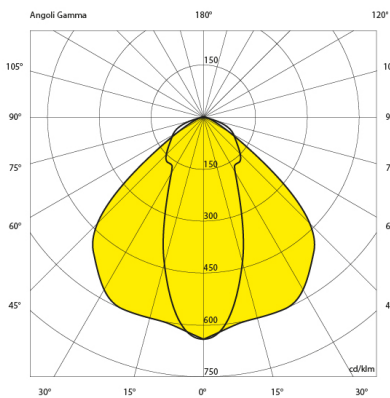

8031 LORD | EL 150 Watt 4000 | Kelvin

Produktbeschreibung

Premium LED Hallenstrahler. Industriell und kommerzielle Hängeleuchte LED. Gehäuse: gefärbtes Aluminium Gehäuse, mit anthrazitener oder schwarzer, rostfreier Polyesterbeschichtung lackiert, gehärtetes transparentes Glas, 5 mm stark, Silikonichtung. Standardausrüstung: elektronisches Vorschaltgerät 230V. Eingehaltene Vorschriften: Ausstattungen gemäß EN / IEC 60598-1:2008 Vorschriften hergestellt. Variante in dimmbarer Ausführung für optimierte Lichtsteuerung.

Deklaration

Artikelname: TEC-MAR LED 8031 LORD EL - 150W | 4000K | 19.200lm
Bestellnummer: 13826
Fertigungsnormen: EN / IEC 60598-1:1804
Garantie: 5
Hersteller Artikelnummer: 8031EL4150EL
Hersteller: TEC-MAR
Katalogseite: 454
Kennzeichnung: Die Leuchte hat die CE Prüfung bestanden und hält 89/336/CEE, 73/23/CEE und 98/68/CEE Sicherheitsvorschriften ein.
Produkttyp: Hallenstrahler
Taric Code: 94054039
Technologie: LED
Überverpackung: 1 Stück

Elektrische Daten

Energieeffizienzklasse: A++
Frequenz: 50/60 Hz
Gehäuseklasse: I
Leistung: 150 Watt
Leistungsfaktor*: 0.94 (cos phi)
Leistungsfaktor*: 122 Lumen / Watt
Vorschaltgerät: LED Industrie Treiber

Lichttechnische Daten

Binningtoleranz: MacAdams Step 3 Qualitätsmerkmal des LED Chips
Blendung: UGR<19
Farbwiedergabeindex: Ra>80
Kelvin*: 4000 K [Lichtfarbe in Kelvin]
LED Lebensdauer: LED Lebensdauer 50.000 Stunden, Garantie 5 Jahre bei Projekten.
Lichtstromrückgang*: L70 / 130.000, L80/75.000
Lumen Output*: 18736 lm [Netto Lumen]
Lumen*: 24559 lm
Öffnungswinkel*: 90 ° Grad
Reflektor Variante: Korridor Reflektor, für die optimale Ausleuchtung von Gängen
Reflektor: EL

Abmessungen und Gehäuse

Breite: 375 mm
Gewicht: 8.7 kg
Höhe: 230 mm
Länge: 375 mm
Montagevariante: Leuchte kann direkt an die Decke montiert werden.
Montagevariante: Leuchte kann abgehängt montiert werden.
Produkte pro Palette: 50 Stück
Produktfarbe: RAL 7015 - schwarz
Schutzart: IP65
Stoßfestigkeit: IK08
Volumen: 0.024 m³

Sonstige technische Daten

Betriebstemperatur: -25°C / +45°C
Umgebungstemperatur: -25 / +45 °C °C
Widerstand Verglühen: 850°

5 Jahre
Garantie