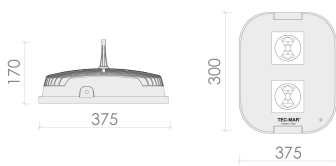

8031 LORD | EL 150 Watt 4000 | Kelvin

Produktbeschreibung

Premium LED Hallenstrahler. Industriell und kommerzielle Hängeleuchte LED. Gehäuse: gefärbtes Aluminium Gehäuse, mit anthrazitener oder schwarzer, rostfreier Polyesterbeschichtung lackiert, gehärtetes transparentes Glas, 5 mm stark, Silikonichtung. Standardausrüstung: elektronisches Vorschaltgerät 230V. Eingehaltene Vorschriften: Ausstattungen gemäß EN / IEC 60598-1:2008 Vorschriften hergestellt. Variante in dimmbarer Ausführung für optimierte Lichtsteuerung.

Deklaration

Artikelname: TEC-MAR LED 8031 LORD EL - 150W | 4000K | 19.200lm
Bestellnummer: 13826
Fertigungsnormen: EN / IEC 60598-1:1804
Garantie: 5
Hersteller Artikelnummer: 8031EL4150EL
Hersteller: TEC-MAR
Katalogseite: 454
Kennzeichnung: Die Leuchte hat die CE Prüfung bestanden und hält 89/336/CEE, 73/23/CEE und 98/68/CEE Sicherheitsvorschriften ein.
Produkttyp: Hallenstrahler
Taric Code: 94054039
Technologie: LED
Überverpackung: 1 Stück

Elektrische Daten

Energieeffizienzklasse: A++
Frequenz: 50/60 Hz
Gehäuseklasse: I
Leistung: 150 Watt
Leistungsfaktor*: 0.94 (cos phi)
Leistungsfaktor*: 122 Lumen / Watt
Vorschaltgerät: LED Industrie Treiber

Lichttechnische Daten

Binningtoleranz: MacAdams Step 3 Qualitätsmerkmal des LED Chips
Blendung: UGR<19
Farbwiedergabeindex: Ra>80
Kelvin*: 4000 K [Lichtfarbe in Kelvin]
LED Lebensdauer: LED Lebensdauer 50.000 Stunden, Garantie 5 Jahre bei Projekten.
Lichtstromrückgang*: L70 / 130.000, L80/75.000
Lumen Output*: 18736 lm [Netto Lumen]
Lumen*: 24559 lm
Öffnungswinkel*: 90 ° Grad
Reflektor Variante: Korridor Reflektor, für die optimale Ausleuchtung von Gängen
Reflektor: EL

Abmessungen und Gehäuse

Breite: 375 mm
Gewicht: 8.7 kg
Höhe: 230 mm
Länge: 375 mm
Montagevariante: Leuchte kann direkt an die Decke montiert werden.
Montagevariante: Leuchte kann abgehängt montiert werden.
Produkte pro Palette: 50 Stück
Produktfarbe: RAL 7015 - schwarz
Schutzart: IP65
Stoßfestigkeit: IK08
Volumen: 0.024 m³

Sonstige technische Daten

Betriebstemperatur: -25°C / +45°C
Umgebungstemperatur: -25 / +45 °C °C
Widerstand Verglühen: 850°

5 Jahre
Garantie