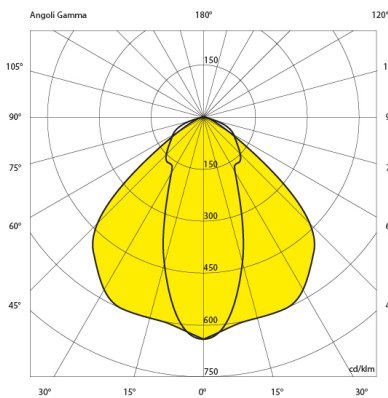

8031 LORD | EL 120 Watt 4000 | Kelvin

Produktbeschreibung

Premium LED Hallenstrahler. Industriell und kommerzielle Hängeleuchte LED. Gehäuse: gefärbtes Aluminium Gehäuse, mit anthrazitener oder schwarzer, rostfreier Polyesterbeschichtung lackiert, gehärtetes transparentes Glas, 5 mm stark, Silikonichtung. Standardausrüstung: elektronisches Vorschaltgerät 230V. Eingehaltene Vorschriften: Ausstattungen gemäß EN / IEC 60598-1:2008 Vorschriften hergestellt. Variante in dimmbarer Ausführung für optimierte Lichtsteuerung.

Deklaration

Artikelname: TEC-MAR LED 8031 LORD EL - 120W | 4000K | 15.900lm
Bestellnummer: 13825
Fertigungsnormen: EN / IEC 60598-1:1803
Garantie: 5
Hersteller Artikelnummer: 8031EL4120EL
Hersteller: TEC-MAR
Katalogseite: 454
Kennzeichnung: Die Leuchte hat die CE Prüfung bestanden und hält 89/336/CEE, 73/23/CEE und 98/68/CEE Sicherheitsvorschriften ein.
Produkttyp: Hallenstrahler
Taric Code: 94054039
Technologie: LED
Überverpackung: 1 Stück

Elektrische Daten

Energieeffizienzklasse: A++
Frequenz: 50/60 Hz
Gehäuseklasse: I
Leistung: 120 Watt
Leistungsfaktor*: 0.94 (cos phi)
Leistungsfaktor*: 126 Lumen / Watt
Vorschaltgerät: LED Industrie Treiber

Lichttechnische Daten

Binningtoleranz: MacAdams Step 3 Qualitätsmerkmal des LED Chips
Blendung: UGR<19
Farbwiedergabeindex: Ra>80
Kelvin*: 4000 K [Lichtfarbe in Kelvin]
LED Lebensdauer: LED Lebensdauer 50.000 Stunden, Garantie 5 Jahre bei Projekten.
Lichtstromrückgang*: L70 / 130.000, L80/75.000
Lumen Output*: 15707 lm [Netto Lumen]
Lumen*: 20589 lm
Öffnungswinkel*: 90 ° Grad
Reflektor Variante: Korridor Reflektor, für die optimale Ausleuchtung von Gängen
Reflektor: EL

Abmessungen und Gehäuse

Breite: 375 mm
Gewicht: 8.7 kg
Höhe: 230 mm
Länge: 375 mm
Montagevariante: Leuchte kann direkt an die Decke montiert werden.
Montagevariante: Leuchte kann abgehängt montiert werden.
Produkte pro Palette: 50 Stück
Produktfarbe: RAL 7015 - schwarz
Schutzart: IP65
Stoßfestigkeit: IK08
Volumen: 0.024 m³

Sonstige technische Daten

Betriebstemperatur: -25°C / +45°C
Umgebungstemperatur: -25 / +45 °C °C
Widerstand Verglühen: 850°

5 Jahre
Garantie