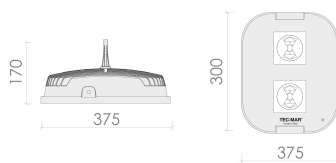

8031 LORD | EL 120 Watt 4000 | Kelvin

Produktbeschreibung

Premium LED Hallenstrahler. Industriell und kommerzielle Hängeleuchte LED. Gehäuse: gefärbtes Aluminium Gehäuse, mit anthrazitener oder schwarzer, rostfreier Polyesterbeschichtung lackiert, gehärtetes transparentes Glas, 5 mm stark, Silikonichtung. Standardausrüstung: elektronisches Vorschaltgerät 230V. Eingehaltene Vorschriften: Ausstattungen gemäß EN / IEC 60598-1:2008 Vorschriften hergestellt. Variante in dimmbarer Ausführung für optimierte Lichtsteuerung.

Deklaration

Artikelname: TEC-MAR LED 8031 LORD EL - 120W | 4000K | 15.900lm
Bestellnummer: 13825
Fertigungsnormen: EN / IEC 60598-1:1803
Garantie: 5
Hersteller Artikelnummer: 8031EL4120EL
Hersteller: TEC-MAR
Katalogseite: 454
Kennzeichnung: Die Leuchte hat die CE Prüfung bestanden und hält 89/336/CEE, 73/23/CEE und 98/68/CEE Sicherheitsvorschriften ein.
Produkttyp: Hallenstrahler
Taric Code: 94054039
Technologie: LED
Überverpackung: 1 Stück

Elektrische Daten

Energieeffizienzklasse: A++
Frequenz: 50/60 Hz
Gehäuseklasse: I
Leistung: 120 Watt
Leistungsfaktor*: 0.94 (cos phi)
Leistungsfaktor*: 126 Lumen / Watt
Vorschaltgerät: LED Industrie Treiber

Lichttechnische Daten

Binningtoleranz: MacAdams Step 3 Qualitätsmerkmal des LED Chips
Blendung: UGR<19
Farbwiedergabeindex: Ra>80
Kelvin*: 4000 K [Lichtfarbe in Kelvin]
LED Lebensdauer: LED Lebensdauer 50.000 Stunden, Garantie 5 Jahre bei Projekten.
Lichtstromrückgang*: L70 / 130.000, L80/75.000
Lumen Output*: 15707 lm [Netto Lumen]
Lumen*: 20589 lm
Öffnungswinkel*: 90 ° Grad
Reflektor Variante: Korridor Reflektor, für die optimale Ausleuchtung von Gängen
Reflektor: EL

Abmessungen und Gehäuse

Breite: 375 mm
Gewicht: 8.7 kg
Höhe: 230 mm
Länge: 375 mm
Montagevariante: Leuchte kann direkt an die Decke montiert werden.
Montagevariante: Leuchte kann abgehängt montiert werden.
Produkte pro Palette: 50 Stück
Produktfarbe: RAL 7015 - schwarz
Schutzart: IP65
Stoßfestigkeit: IK08
Volumen: 0.024 m³

Sonstige technische Daten

Betriebstemperatur: -25°C / +45°C
Umgebungstemperatur: -25 / +45 °C °C
Widerstand Verglühen: 850°

5 Jahre
Garantie