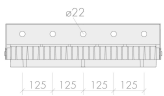

7101 MAGIC | CR 380 Watt 4000 | Kelvin

Deklaration

Artikelname: TEC-MAR LED 7101 MAGIC CR - 380W | 4000K | 52.400lm
Bestellnummer: 17303
Garantie: 5
Hersteller Artikelnummer: 7101CR4380GL
Hersteller: TEC-MAR
Katalogseite: 264
Kennzeichnung: Die Leuchte hat die CE Prüfung bestanden und hält 89/336/CEE, 73/23/CEE und 98/68/CEE Sicherheitsvorschriften ein.
Taric Code: 94054039
Technologie: LED

Elektrische Daten

Energieeffizienzklasse: A++
Gehäuseklasse: I
Leistung: 380 Watt

Lichttechnische Daten

Binningtoleranz: MacAdams Step 3 Qualitätsmerkmal des LED Chips
Blendung: UGR<19
Farbwiedergabeindex: Ra>80
Kelvin*: 4000 K [Lichtfarbe in Kelvin]
Öffnungswinkel*: 28 ° Grad
Reflektor: CR

Abmessungen und Gehäuse

Breite: 163 mm
Gewicht: 11.5 kg
Höhe: 309 mm
Länge: 612 mm
Montagevariante: Leuchte kann direkt an die Decke montiert werden.
Produkte pro Palette: 30 Stück
Schutzart: IP66
Stoßfestigkeit: IK08
Volumen: 0.033 m³

Sonstige technische Daten

Umgebungstemperatur -25 / +45 °C