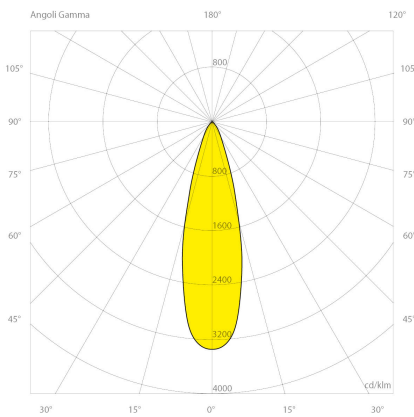

Sonstige technische Daten

Umgebungstemperatur -25 / +45 °C