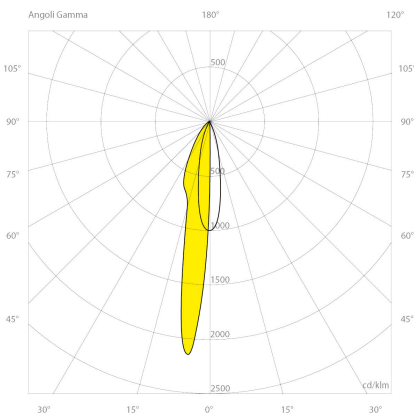

Sonstige technische Daten

Umgebungstemperatur -25 / +45 °C