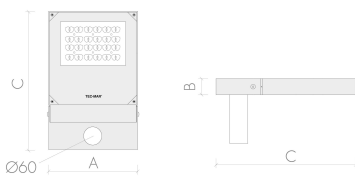

Sonstige technische Daten

Umgebungstemperatur -25 / +45 °C °C