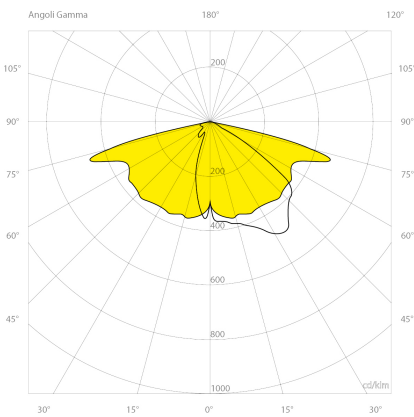

Sonstige technische Daten

Umgebungstemperatur -25 / +45 °C °C