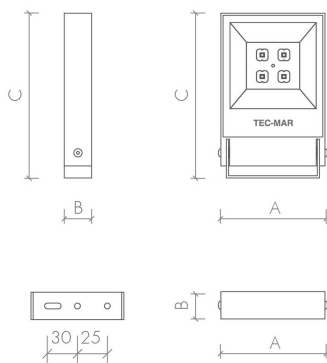

7024 MICRO | CR 20 Watt 4000 | Kelvin

Produktbeschreibung

Flutlicht im Freien. Gehäuse aus Aluminiumdruckguss, mit Pulverbeschichtung, Silber, Anthrazit oder Weiß lackiert, Spannung 220-240V, 50/60 Hz dimmbar durch Phasenanschnittdimmer oder PWM. Hergestellt gemäß EN / IEC 60598-1: 2015.

Deklaration

Artikelname: TEC-MAR LED 7024 MICRO CR - 20W | 4000K | 3.100lm
Bestellnummer: 15103
Fertigungsnormen: EN / IEC 60598-1:1241
Garantie: 5
Hersteller Artikelnummer: 7024CR4020EL
Hersteller: TEC-MAR
Katalogseite: 220
Kennzeichnung: Die Leuchte hat die CE Prüfung bestanden und hält 89/336/CEE, 73/23/CEE und 98/68/CEE Sicherheitsvorschriften ein.
Produkttyp: Strahler / Fluter
Taric Code: 94054039
Technologie: LED
Überverpackung: 1 Stück

Elektrische Daten

Energieeffizienzklasse: A++
Frequenz: 50/60 Hz
Gehäuseklasse: I
Leistung: 20 Watt
Leistungsfaktor*: 0.8 (cos phi)
Leistungsfaktor*: 118 Lumen / Watt
Vorschaltgerät: LED Industrie Treiber

Lichttechnische Daten

Binningtoleranz: MacAdams Step 3 Qualitätsmerkmal des LED Chips
Blendung: UGR<19
Farbwiedergabeindex: Ra>80
Kelvin*: 4000 K [Lichtfarbe in Kelvin]
LED Lebensdauer: LED Lebensdauer 50.000 Stunden, Garantie 5 Jahre bei Projekten.
Lichtstromrückgang*: L70 / 60.000
Lumen Output*: 2417 lm [Netto Lumen]
Lumen*: 3060 lm
Öffnungswinkel*: 30 ° Grad
Reflektor Variante: Engstrahlende PMMA Linsen, 30° Öffnungswinkel
Reflektor: CR

Abmessungen und Gehäuse

Breite: 25 mm
Gewicht: 0.5 kg
Höhe: 155 mm
Länge: 95 mm
Montagevariante: Leuchte kann direkt an die Decke montiert werden.
Produkte pro Palette: 300 Stück
Produktfarbe: RAL 7015 - schwarz
Schutzart: IP66
Stoßfestigkeit: IK07
Stoßfestigkeit: IK08
Volumen: 0.001 m³

Sonstige technische Daten

Betriebstemperatur: -25 / +45
Umgebungstemperatur: -25 / +45 °C
Widerstand Verglühen: 850°

5 Jahre
Garantie