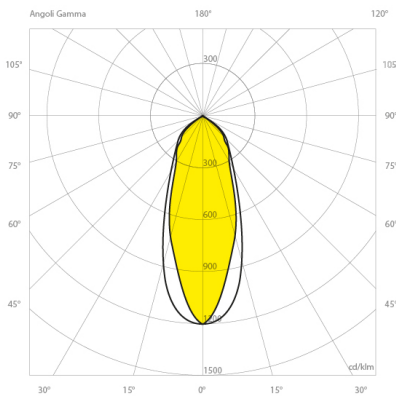

7024 MICRO | CR 20 Watt 4000 | Kelvin

Produktbeschreibung

Flutlicht im Freien. Gehäuse aus Aluminiumdruckguss, mit Pulverbeschichtung, Silber, Anthrazit oder Weiß lackiert, Spannung 220-240V, 50/60 Hz dimmbar durch Phasenanschnittdimmer oder PWM. Hergestellt gemäß EN / IEC 60598-1: 2015.

Deklaration

Artikelname: TEC-MAR LED 7024 MICRO CR - 20W | 4000K | 3.100lm
Bestellnummer: 15103
Fertigungsnormen: EN / IEC 60598-1:1241
Garantie: 5
Hersteller Artikelnummer: 7024CR4020EL
Hersteller: TEC-MAR
Katalogseite: 220
Kennzeichnung: Die Leuchte hat die CE Prüfung bestanden und hält 89/336/CEE, 73/23/CEE und 98/68/CEE Sicherheitsvorschriften ein.
Produkttyp: Strahler / Fluter
Taric Code: 94054039
Technologie: LED
Überverpackung: 1 Stück

Elektrische Daten

Energieeffizienzklasse: A++
Frequenz: 50/60 Hz
Gehäuseklasse: I
Leistung: 20 Watt
Leistungsfaktor*: 0.8 (cos phi)
Leistungsfaktor*: 118 Lumen / Watt
Vorschaltgerät: LED Industrie Treiber

Lichttechnische Daten

Binningtoleranz: MacAdams Step 3 Qualitätsmerkmal des LED Chips
Blendung: UGR<19
Farbwiedergabeindex: Ra>80
Kelvin*: 4000 K [Lichtfarbe in Kelvin]
LED Lebensdauer: LED Lebensdauer 50.000 Stunden, Garantie 5 Jahre bei Projekten.
Lichtstromrückgang*: L70 / 60.000
Lumen Output*: 2417 lm [Netto Lumen]
Lumen*: 3060 lm
Öffnungswinkel*: 30 ° Grad
Reflektor Variante: Engstrahlende PMMA Linsen, 30° Öffnungswinkel
Reflektor: CR

Abmessungen und Gehäuse

Breite: 25 mm
Gewicht: 0.5 kg
Höhe: 155 mm
Länge: 95 mm
Montagevariante: Leuchte kann direkt an die Decke montiert werden.
Produkte pro Palette: 300 Stück
Produktfarbe: RAL 7015 - schwarz
Schutzart: IP66
Stoßfestigkeit: IK07
Stoßfestigkeit: IK08
Volumen: 0.001 m³

Sonstige technische Daten

Betriebstemperatur: -25 / +45
Umgebungstemperatur: -25 / +45 °C
Widerstand Verglühen: 850°

5 Jahre
Garantie