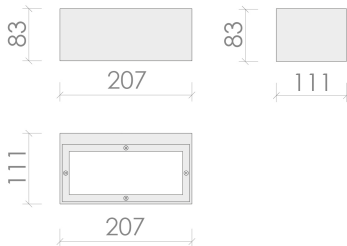

Sonstige technische Daten

Umgebungstemperatur: -25 / +45 °C °C