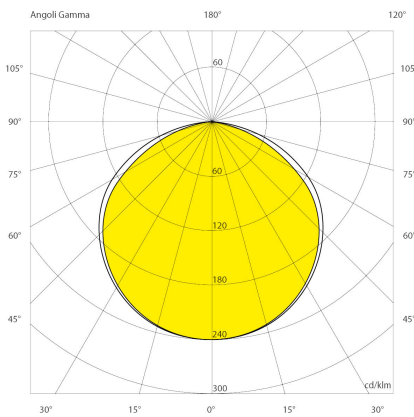

Sonstige technische Daten

Umgebungstemperatur: -25 / +45 °C °C