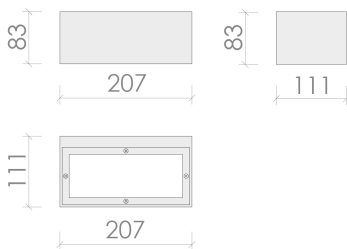

7021 BOOK | VS 13 Watt 4000 | Kelvin

Produktbeschreibung

Designer Wandleuchte für Interieur und Exterior. Flächenbündig verschraubt, kein Kabelanschluss sichtbar. Körper in Aluminium-Druckguss lackiert und gegen Korrosion geschützt. Gehäusefarbe Grau. 220-240V Netzspannung, 50/60 Hz dimmbar über einen Dimmer Phasenausfall oder PWM. Lichtverteilung einseitig. Dieses Produkt wurde in Übereinstimmung mit den geltenden Vorschriften EN / IEC 60598-1: 2008 hergestellt.

Deklaration

Artikelname: TEC-MAR LED 7021 BOOK VS - 13W | 4000K | 700lm
Bestellnummer: 13527
Fertigungsnormen: EN / IEC 60598-1:1227
Garantie: 5
Hersteller Artikelnummer: 7021VS0413TD
Hersteller: TEC-MAR
Katalogseite: 212
Kennzeichnung: Die Leuchte hat die CE Prüfung bestanden und hält 89/336/CEE, 73/23/CEE und 98/68/CEE Sicherheitsvorschriften ein.
Produkttyp: Wandleuchte
Taric Code: 94054039
Technologie: LED
Überverpackung: 1 Stück

Elektrische Daten

Energieeffizienzklasse: A++
Frequenz: 50/60 Hz
Gehäuseklasse: I
Leistung: 13 Watt
Leistungsfaktor*: 0.8 (cos phi)
Leistungsfaktor*: 51 Lumen / Watt
Vorschaltgerät: LED Industrie Treiber

Lichttechnische Daten

Binningtoleranz: MacAdams Step 3 Qualitätsmerkmal des LED Chips
Blendung: UGR<19
Farbwiedergabeindex: Ra>80
Kelvin*: 4000 K [Lichtfarbe in Kelvin]
LED Lebensdauer: LED Lebensdauer 50.000 Stunden, Garantie 5 Jahre bei Projekten.
Lichtstromrückgang*: L70 / 60.000
Lumen Output*: 665 Lm [Netto Lumen]
Lumen*: 1210 Lm
Öffnungswinkel*: 120 ° Grad
Reflektor Variante: Sandgestrahltem Glas, mit Gummidichtung für Schutzklasse IP65. Gehäusefarbe Grau.
Reflektor: VS

Abmessungen und Gehäuse

Breite: 111 mm
Gewicht: 1.4 kg
Höhe: 83 mm
Länge: 207 mm
Montagevariante: Leuchte kann direkt an die Decke montiert werden.
Produkte pro Palette: 90 Stück
Produktfarbe: RAL 9006 - grau
Schutzart: IP65
Stoßfestigkeit: IK07
Stoßfestigkeit: IK08
Volumen: 0.004 m³

Sonstige technische Daten

Betriebstemperatur: -25°C / +45°C
Umgebungstemperatur: -25 / +45 °C °C
Widerstand Verglühen: 850°

5 Jahre
Garantie