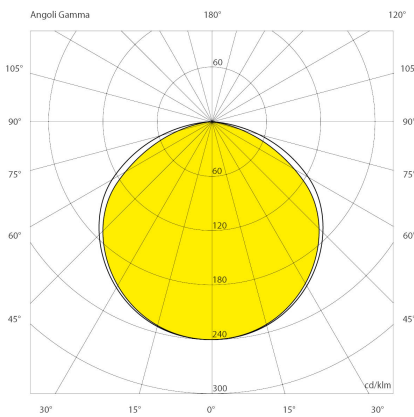

7021 BOOK | VS 13 Watt 4000 | Kelvin

Produktbeschreibung

Designer Wandleuchte für Interieur und Exterior. Flächenbündig verschraubt, kein Kabelanschluss sichtbar. Körper in Aluminium-Druckguss lackiert und gegen Korrosion geschützt. Gehäusefarbe Grau. 220-240V Netzspannung, 50/60 Hz dimmbar über einen Dimmer Phasenausfall oder PWM. Lichtverteilung einseitig. Dieses Produkt wurde in Übereinstimmung mit den geltenden Vorschriften EN / IEC 60598-1: 2008 hergestellt.

Deklaration

Artikelname: TEC-MAR LED 7021 BOOK VS - 13W | 4000K | 700lm
Bestellnummer: 13527
Fertigungsnormen: EN / IEC 60598-1:1227
Garantie: 5
Hersteller Artikelnummer: 7021VS0413TD
Hersteller: TEC-MAR
Katalogseite: 212
Kennzeichnung: Die Leuchte hat die CE Prüfung bestanden und hält 89/336/CEE, 73/23/CEE und 98/68/CEE Sicherheitsvorschriften ein.
Produkttyp: Wandleuchte
Taric Code: 94054039
Technologie: LED
Überverpackung: 1 Stück

Elektrische Daten

Energieeffizienzklasse: A++
Frequenz: 50/60 Hz
Gehäuseklasse: I
Leistung: 13 Watt
Leistungsfaktor*: 0.8 (cos phi)
Leistungsfaktor*: 51 Lumen / Watt
Vorschaltgerät: LED Industrie Treiber

Lichttechnische Daten

Binningtoleranz: MacAdams Step 3 Qualitätsmerkmal des LED Chips
Blendung: UGR<19
Farbwiedergabeindex: Ra>80
Kelvin*: 4000 K [Lichtfarbe in Kelvin]
LED Lebensdauer: LED Lebensdauer 50.000 Stunden, Garantie 5 Jahre bei Projekten.
Lichtstromrückgang*: L70 / 60.000
Lumen Output*: 665 Lm [Netto Lumen]
Lumen*: 1210 Lm
Öffnungswinkel*: 120 ° Grad
Reflektor Variante: Sandgestrahltem Glas, mit Gummidichtung für Schutzklasse IP65. Gehäusefarbe Grau.
Reflektor: VS

Abmessungen und Gehäuse

Breite: 111 mm
Gewicht: 1.4 kg
Höhe: 83 mm
Länge: 207 mm
Montagevariante: Leuchte kann direkt an die Decke montiert werden.
Produkte pro Palette: 90 Stück
Produktfarbe: RAL 9006 - grau
Schutzart: IP65
Stoßfestigkeit: IK07
Stoßfestigkeit: IK08
Volumen: 0.004 m³

Sonstige technische Daten

Betriebstemperatur: -25°C / +45°C
Umgebungstemperatur: -25 / +45 °C °C
Widerstand Verglühen: 850°

5 Jahre
Garantie