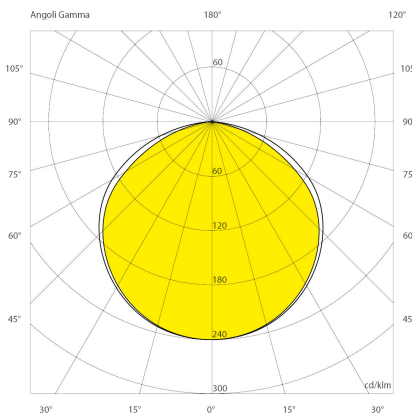

7021 BOOK | VN 13 Watt 4000 | Kelvin

Produktbeschreibung

Designer Wandleuchte für Interieur und Exterieur. Flächenbündig verschraubt, kein Kabelanschluss sichtbar. Körper in Aluminium-Druckguss lackiert und gegen Korrosion geschützt. Gehäusefarbe Schwarz. 220-240V Netzspannung, 50/60 Hz dimmbar über einen Dimmer Phasenausfall oder PWM. Lichtverteilung einseitig. Dieses Produkt wurde in Übereinstimmung mit den geltenden Vorschriften EN / IEC 60598-1: 2008 hergestellt.

Deklaration

Artikelname: TEC-MAR LED 7021 BOOK VN - 13W | 4000K | 700lm
Bestellnummer: 13529
Fertigungsnormen: EN / IEC 60598-1:229
Garantie: 5
Hersteller Artikelnummer: 7021VN0413TD
Hersteller: TEC-MAR
Katalogseite: 212
Kennzeichnung: Die Leuchte hat die CE Prüfung bestanden und hält 89/336/CEE, 73/23/CEE und 98/68/CEE Sicherheitsvorschriften ein.
Produkttyp: Wandleuchte
Taric Code: 94054039
Technologie: LED
Überverpackung: 1 Stück

Elektrische Daten

Energieeffizienzklasse: A++
Frequenz: 50/60 Hz
Gehäuseklasse: I
Leistung: 13 Watt
Leistungsfaktor*: 0.8 (cos phi)
Leistungsfaktor*: 51 Lumen / Watt
Vorschaltgerät: LED Industrie Treiber

Lichttechnische Daten

Binningtoleranz: MacAdams Step 3 Qualitätsmerkmal des LED Chips
Blendung: UGR<19
Farbwiedergabeindex: Ra>80
Kelvin*: 4000 K [Lichtfarbe in Kelvin]
LED Lebensdauer: LED Lebensdauer 50.000 Stunden, Garantie 5 Jahre bei Projekten.
Lichtstromrückgang*: L70 / 60.000
Lumen Output*: 665 Lm [Netto Lumen]
Lumen*: 1210 Lm
Öffnungswinkel*: 120 ° Grad
Reflektor Variante: Sandgestrahltem Glas, mit Gummidichtung für Schutzklasse IP65. Gehäusefarbe Schwarz.
Reflektor: VN

Abmessungen und Gehäuse

Breite: 111 mm
Gewicht: 1.4 kg
Höhe: 83 mm
Länge: 207 mm
Montagevariante: Leuchte kann direkt an die Decke montiert werden.
Produkte pro Palette: 90 Stück
Produktfarbe: RAL 7015 - schwarz
Schutzart: IP65
Stoßfestigkeit: IK07
Stoßfestigkeit: IK08
Volumen: 0.004 m³

Sonstige technische Daten

Betriebstemperatur: -25°C / +45°C
Umgebungstemperatur: -25 / +45 °C
Widerstand Verflühen: 850°

5 Jahre
Garantie