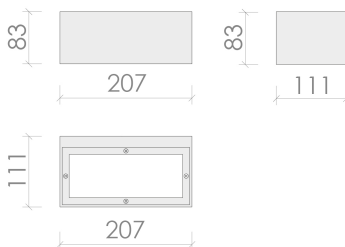

7021 BOOK | VN 13 Watt 4000 | Kelvin

Produktbeschreibung

Designer Wandleuchte für Interieur und Exterieur. Flächenbündig verschraubt, kein Kabelanschluss sichtbar. Körper in Aluminium-Druckguss lackiert und gegen Korrosion geschützt. Gehäusefarbe Schwarz. 220-240V Netzspannung, 50/60 Hz dimmbar über einen Dimmer Phasenausfall oder PWM. Lichtverteilung einseitig. Dieses Produkt wurde in Übereinstimmung mit den geltenden Vorschriften EN / IEC 60598-1: 2008 hergestellt.

Deklaration

Artikelname: TEC-MAR LED 7021 BOOK VN - 13W | 4000K | 700lm
Bestellnummer: 13529
Fertigungsnormen: EN / IEC 60598-1:229
Garantie: 5
Hersteller Artikelnummer: 7021VN0413TD
Hersteller: TEC-MAR
Katalogseite: 212
Kennzeichnung: Die Leuchte hat die CE Prüfung bestanden und hält 89/336/CEE, 73/23/CEE und 98/68/CEE Sicherheitsvorschriften ein.
Produkttyp: Wandleuchte
Taric Code: 94054039
Technologie: LED
Überverpackung: 1 Stück

Elektrische Daten

Energieeffizienzklasse: A++
Frequenz: 50/60 Hz
Gehäuseklasse: I
Leistung: 13 Watt
Leistungsfaktor*: 0.8 (cos phi)
Leistungsfaktor*: 51 Lumen / Watt
Vorschaltgerät: LED Industrie Treiber

Lichttechnische Daten

Binningtoleranz: MacAdams Step 3 Qualitätsmerkmal des LED Chips
Blendung: UGR<19
Farbwiedergabeindex: Ra>80
Kelvin*: 4000 K [Lichtfarbe in Kelvin]
LED Lebensdauer: LED Lebensdauer 50.000 Stunden, Garantie 5 Jahre bei Projekten.
Lichtstromrückgang*: L70 / 60.000
Lumen Output*: 665 Lm [Netto Lumen]
Lumen*: 1210 Lm
Öffnungswinkel*: 120 ° Grad
Reflektor Variante: Sandgestrahltem Glas, mit Gummidichtung für Schutzklasse IP65. Gehäusefarbe Schwarz.
Reflektor: VN

Abmessungen und Gehäuse

Breite: 111 mm
Gewicht: 1.4 kg
Höhe: 83 mm
Länge: 207 mm
Montagevariante: Leuchte kann direkt an die Decke montiert werden.
Produkte pro Palette: 90 Stück
Produktfarbe: RAL 7015 - schwarz
Schutzart: IP65
Stoßfestigkeit: IK07
Stoßfestigkeit: IK08
Volumen: 0.004 m³

Sonstige technische Daten

Betriebstemperatur: -25°C / +45°C
Umgebungstemperatur: -25 / +45 °C
Widerstand Verflühen: 850°

5 Jahre
Garantie