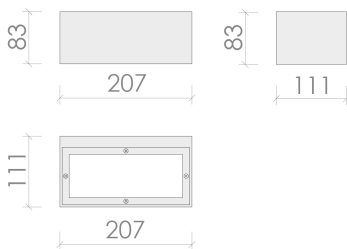

7021 BOOK | VB 13 Watt 4000 | Kelvin

Produktbeschreibung

Designer Wandleuchte für Interieur und Exterieur. Flächenbündig verschraubt, kein Kabelanschluss sichtbar. Körper in Aluminium-Druckguss lackiert und gegen Korrosion geschützt. Gehäusefarbe WEiss. 220-240V Netzspannung, 50/60 Hz dimmbar über einen Dimmer Phasenausfall oder PWM. Lichtverteilung einseitig. Dieses Produkt wurde In Übereinstimmung mit den geltenden Vorschriften EN / IEC 60598-1: 2008 hergestellt.

Deklaration

Artikelname: TEC-MAR LED 7021 BOOK VB - 13W | 4000K | 700lm
Bestellnummer: 13528
Fertigungsnormen: EN / IEC 60598-1:1228
Garantie: 5
Hersteller Artikelnummer: 7021VB0413TD
Hersteller: TEC-MAR
Katalogseite: 212
Kennzeichnung: Die Leuchte hat die CE Prüfung bestanden und hält 89/336/CEE, 73/23/CEE und 98/68/CEE Sicherheitsvorschriften ein.
Produkttyp: Wandleuchte
Taric Code: 94054039
Technologie: LED
Überverpackung: 1 Stück

Elektrische Daten

Energieeffizienzklasse: A++
Frequenz: 50/60 Hz
Gehäuseklasse: I
Leistung: 13 Watt
Leistungsfaktor*: 0.8 (cos phi)
Leistungsfaktor*: 51 Lumen / Watt
Vorschaltgerät: LED Industrie Treiber

Lichttechnische Daten

Binningtoleranz: MacAdams Step 3 Qualitätsmerkmal des LED Chips
Blendung: UGR<19
Farbwiedergabeindex: Ra>80
Kelvin*: 4000 K [Lichtfarbe in Kelvin]
LED Lebensdauer: LED Lebensdauer 50.000 Stunden, Garantie 5 Jahre bei Projekten.
Lichtstromrückgang*: L70 / 60.000
Lumen Output*: 665 Lm [Netto Lumen]
Lumen*: 1210 Lm
Öffnungswinkel*: 120 ° Grad
Reflektor Variante: Sandgestrahltem Glas, mit Gummidichtung für Schutzklasse IP65. Gehäusefarbe Weiss.
Reflektor: VB

Abmessungen und Gehäuse

Breite: 111 mm
Gewicht: 1.4 kg
Höhe: 83 mm
Länge: 207 mm
Montagevariante: Leuchte kann direkt an die Decke montiert werden.
Produkte pro Palette: 90 Stück
Produktfarbe: RAL 9010 - weiss
Schutzart: IP65
Stoßfestigkeit: IK07
Stoßfestigkeit: IK08
Volumen: 0.004 m³

Sonstige technische Daten

Betriebstemperatur: -25°C / +45°C
Umgebungstemperatur: -25 / +45 °C
Widerstand Verglühen: 850°

5 Jahre
Garantie