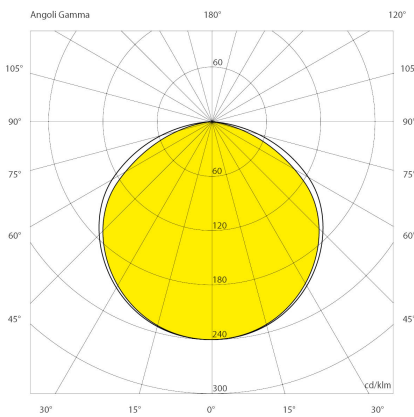

7021 BOOK | VB 13 Watt 4000 | Kelvin

Produktbeschreibung

Designer Wandleuchte für Interieur und Exterieur. Flächenbündig verschraubt, kein Kabelanschluss sichtbar. Körper in Aluminium-Druckguss lackiert und gegen Korrosion geschützt. Gehäusefarbe WEiss. 220-240V Netzspannung, 50/60 Hz dimmbar über einen Dimmer Phasenausfall oder PWM. Lichtverteilung einseitig. Dieses Produkt wurde In Übereinstimmung mit den geltenden Vorschriften EN / IEC 60598-1: 2008 hergestellt.

Deklaration

Artikelname: TEC-MAR LED 7021 BOOK VB - 13W | 4000K | 700lm
Bestellnummer: 13528
Fertigungsnormen: EN / IEC 60598-1:1228
Garantie: 5
Hersteller Artikelnummer: 7021VB0413TD
Hersteller: TEC-MAR
Katalogseite: 212
Kennzeichnung: Die Leuchte hat die CE Prüfung bestanden und hält 89/336/CEE, 73/23/CEE und 98/68/CEE Sicherheitsvorschriften ein.
Produkttyp: Wandleuchte
Taric Code: 94054039
Technologie: LED
Überverpackung: 1 Stück

Elektrische Daten

Energieeffizienzklasse: A++
Frequenz: 50/60 Hz
Gehäuseklasse: I
Leistung: 13 Watt
Leistungsfaktor*: 0.8 (cos phi)
Leistungsfaktor*: 51 Lumen / Watt
Vorschaltgerät: LED Industrie Treiber

Lichttechnische Daten

Binningtoleranz: MacAdams Step 3 Qualitätsmerkmal des LED Chips
Blendung: UGR<19
Farbwiedergabeindex: Ra>80
Kelvin*: 4000 K [Lichtfarbe in Kelvin]
LED Lebensdauer: LED Lebensdauer 50.000 Stunden, Garantie 5 Jahre bei Projekten.
Lichtstromrückgang*: L70 / 60.000
Lumen Output*: 665 Lm [Netto Lumen]
Lumen*: 1210 Lm
Öffnungswinkel*: 120 ° Grad
Reflektor Variante: Sandgestrahltem Glas, mit Gummidichtung für Schutzklasse IP65. Gehäusefarbe Weiss.
Reflektor: VB

Abmessungen und Gehäuse

Breite: 111 mm
Gewicht: 1.4 kg
Höhe: 83 mm
Länge: 207 mm
Montagevariante: Leuchte kann direkt an die Decke montiert werden.
Produkte pro Palette: 90 Stück
Produktfarbe: RAL 9010 - weiss
Schutzart: IP65
Stoßfestigkeit: IK07
Stoßfestigkeit: IK08
Volumen: 0.004 m³

Sonstige technische Daten

Betriebstemperatur: -25°C / +45°C
Umgebungstemperatur: -25 / +45 °C
Widerstand Verglühen: 850°

5 Jahre
Garantie