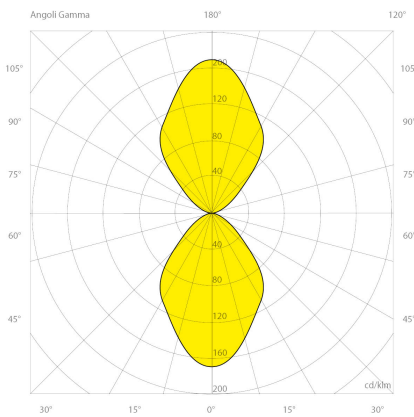

7020 CUBETTO | VS 18 Watt 4000 | Kelvin

Produktbeschreibung

Designer Wandleuchte für Interieur und Exterieur. Flächenbündig verschraubt, kein Kabelanschluss sichtbar. Körper in Aluminium-Druckguss lackiert und gegen Korrosion geschützt. Gehäusefarbe Grau. 220-240V Netzspannung, 50/60 Hz dimmbar über einen Dimmer Phasenausfall oder PWM. Lichtverteilung nach oben und unten. Dieses Produkt wurde in Übereinstimmung mit den geltenden Vorschriften EN / IEC 60598-1: 2008 hergestellt.

Deklaration

Artikelname: TEC-MAR LED 7020 CUBETTO VS - 18W | 4000K | 1.200lm
Bestellnummer: 13520
Fertigungsnormen: EN / IEC 60598-1:1220
Garantie: 5
Hersteller Artikelnummer: 7020VS0418TD
Hersteller: TEC-MAR
Katalogseite: 210
Kennzeichnung: Die Leuchte hat die CE Prüfung bestanden und hält 89/336/CEE, 73/23/CEE und 98/68/CEE Sicherheitsvorschriften ein.
Produkttyp: Wandleuchte
Taric Code: 94054039
Technologie: LED
Überverpackung: 1 Stück

Elektrische Daten

Energieeffizienzklasse: A++
Frequenz: 50/60 Hz
Gehäuseklasse: I
Leistung: 18 Watt
Leistungsfaktor*: 0.8 (cos phi)
Leistungsfaktor*: 66 Lumen / Watt
Vorschaltgerät: LED Industrie Treiber

Lichttechnische Daten

Binningtoleranz: MacAdams Step 3 Qualitätsmerkmal des LED Chips
Blendung: UGR<19
Farbwiedergabeindex: Ra>80
Kelvin*: 4000 K [Lichtfarbe in Kelvin]
LED Lebensdauer: LED Lebensdauer 50.000 Stunden, Garantie 5 Jahre bei Projekten.
Lichtstromrückgang*: L70 / 60.000
Lumen Output*: 1188 lm [Netto Lumen]
Lumen*: 2160 lm
Öffnungswinkel*: 60 ° Grad
Reflektor Variante: Sandgestrahltem Glas, mit Gummidichtung für Schutzklasse IP65. Gehäusefarbe Grau.
Reflektor: VS

Abmessungen und Gehäuse

Breite: 111 mm
Gewicht: 0.8 kg
Höhe: 83 mm
Länge: 97 mm
Montagevariante: Leuchte kann direkt an die Decke montiert werden.
Produkte pro Palette: 180 Stück
Produktfarbe: RAL 9006 - grau
Schutzart: IP65
Stoßfestigkeit: IK07
Volumen: 0.002 m³

Sonstige technische Daten

Betriebstemperatur: -25°C / +45°C
Umgebungstemperatur: -25 / +45 °C °C
Widerstand Verglühen: 850°

5 Jahre
Garantie