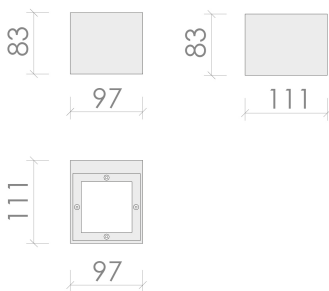

7020 CUBETTO | VS 18 Watt 4000 | Kelvin

Produktbeschreibung

Designer Wandleuchte für Interieur und Exterieur. Flächenbündig verschraubt, kein Kabelanschluss sichtbar. Körper in Aluminium-Druckguss lackiert und gegen Korrosion geschützt. Gehäusefarbe Grau. 220-240V Netzspannung, 50/60 Hz dimmbar über einen Dimmer Phasenausfall oder PWM. Lichtverteilung nach oben und unten. Dieses Produkt wurde in Übereinstimmung mit den geltenden Vorschriften EN / IEC 60598-1: 2008 hergestellt.

Deklaration

Artikelname: TEC-MAR LED 7020 CUBETTO VS - 18W | 4000K | 1.200lm
Bestellnummer: 13520
Fertigungsnormen: EN / IEC 60598-1:1220
Garantie: 5
Hersteller Artikelnummer: 7020VS0418TD
Hersteller: TEC-MAR
Katalogseite: 210
Kennzeichnung: Die Leuchte hat die CE Prüfung bestanden und hält 89/336/CEE, 73/23/CEE und 98/68/CEE Sicherheitsvorschriften ein.
Produkttyp: Wandleuchte
Taric Code: 94054039
Technologie: LED
Überverpackung: 1 Stück

Elektrische Daten

Energieeffizienzklasse: A++
Frequenz: 50/60 Hz
Gehäuseklasse: I
Leistung: 18 Watt
Leistungsfaktor*: 0.8 (cos phi)
Leistungsfaktor*: 66 Lumen / Watt
Vorschaltgerät: LED Industrie Treiber

Lichttechnische Daten

Binningtoleranz: MacAdams Step 3 Qualitätsmerkmal des LED Chips
Blendung: UGR<19
Farbwiedergabeindex: Ra>80
Kelvin*: 4000 K [Lichtfarbe in Kelvin]
LED Lebensdauer: LED Lebensdauer 50.000 Stunden, Garantie 5 Jahre bei Projekten.
Lichtstromrückgang*: L70 / 60.000
Lumen Output*: 1188 lm [Netto Lumen]
Lumen*: 2160 lm
Öffnungswinkel*: 60 ° Grad
Reflektor Variante: Sandgestrahltem Glas, mit Gummidichtung für Schutzklasse IP65. Gehäusefarbe Grau.
Reflektor: VS

Abmessungen und Gehäuse

Breite: 111 mm
Gewicht: 0.8 kg
Höhe: 83 mm
Länge: 97 mm
Montagevariante: Leuchte kann direkt an die Decke montiert werden.
Produkte pro Palette: 180 Stück
Produktfarbe: RAL 9006 - grau
Schutzart: IP65
Stoßfestigkeit: IK07
Volumen: 0.002 m³

Sonstige technische Daten

Betriebstemperatur: -25°C / +45°C
Umgebungstemperatur: -25 / +45 °C °C
Widerstand Verglühen: 850°

5 Jahre
Garantie