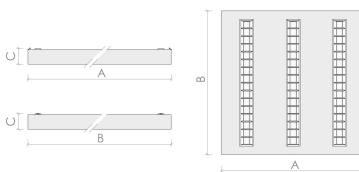

5 Jahre
Garantie