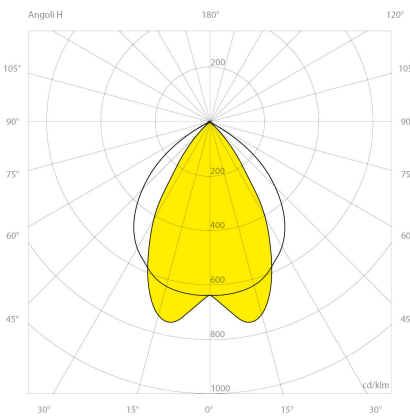

5 Jahre
Garantie