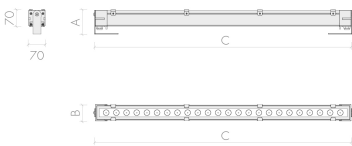

### Abmessungen und Gehäuse

Breite: 70 mm  
Gewicht: 5,9 kg  
Höhe: 1520 mm  
Länge: 110 mm  
Produkte pro Palette: 50 Stück  
Volumen: 0,013 m<sup>3</sup>

3002 GIOTTO RBG | W1  
60 Watt