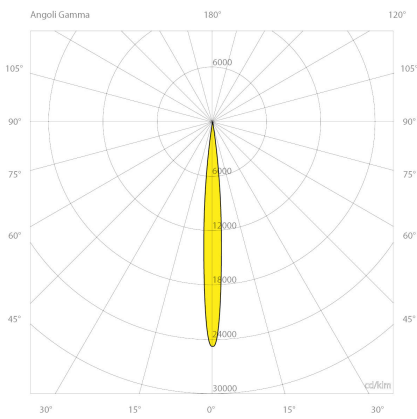

### Abmessungen und Gehäuse

Breite: 70 mm  
Gewicht: 5,9 kg  
Höhe: 1520 mm  
Länge: 110 mm  
Produkte pro Palette: 50 Stück  
Volumen: 0,013 m<sup>3</sup>

3002 GIOTTO RBG | W1  
60 Watt