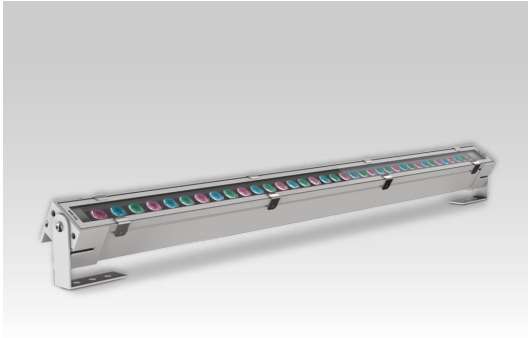

## 3002 GIOTTO RBG | W1 60 Watt

### Deklaration

Artikelname: TEC-MAR LED 3002 GIOTTO RBG W1 - 60W | K | 2.700lm  
Bestellnummer: 17665  
Hersteller Artikelnummer: 3002W1RW60GL  
Hersteller: TEC-MAR  
Katalogseite: 346  
Taric Code: 94054039  
Technologie: LED

### Abmessungen und Gehäuse

Breite: 70 mm  
Gewicht: 5,9 kg  
Höhe: 1520 mm  
Länge: 110 mm  
Produkte pro Palette: 50 Stück  
Volumen: 0,013 m<sup>3</sup>

3002 GIOTTO RBG | W1  
60 Watt