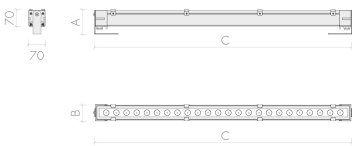

### Abmessungen und Gehäuse

Breite: 70 mm  
 Gewicht: 5.9 kg  
 Höhe: 1.520 mm  
 Länge: 110 mm  
 Montagevariante: Leuchte kann direkt an die Decke montiert werden.  
 Produkte pro Palette: 50 Stück  
 Schutzart: IP66  
 Stoßfestigkeit: IK08  
 Volumen: 0.013 m³