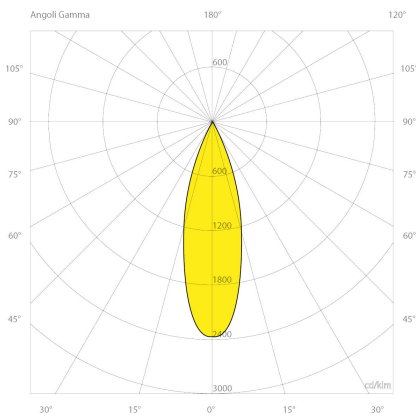

### Lichttechnische Daten

Binningtoleranz: MacAdams Step 3 Qualitätsmerkmal des LED Chips  
 Blendung: UGR<19  
 Farbwiedergabeindex: Ra>80  
 Kelvin\*: 4000 K [Lichtfarbe in Kelvin]  
 Öffnungswinkel\*: 30 ° Grad  
 Reflektor: W4

### Abmessungen und Gehäuse

Breite: 70 mm  
 Gewicht: 5.9 kg  
 Höhe: 1.520 mm  
 Länge: 110 mm  
 Montagevariante: Leuchte kann direkt an die Decke montiert werden.  
 Produkte pro Palette: 50 Stück  
 Schutzart: IP66  
 Stoßfestigkeit: IK08  
 Volumen: 0.013 m³