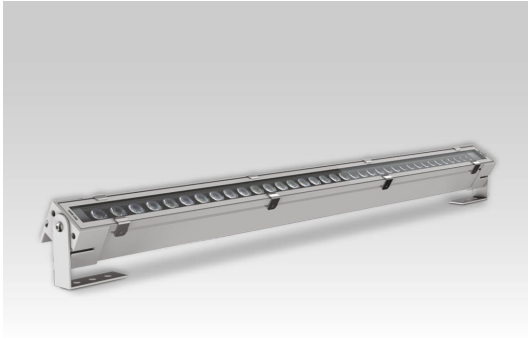

## 3001 GIOTTO | W4 75 Watt 4000 | Kelvin

### Deklaration

Artikelname: TEC-MAR LED 3001 GIOTTO W4 - 075W | 4000K | 6.800lm  
 Bestellnummer: 17627  
 Garantie: 5  
 Hersteller Artikelnummer: 3001W44075GL  
 Hersteller: TEC-MAR  
 Katalogseite: 342  
 Kennzeichnung: Die Leuchte hat die CE Prüfung bestanden und hält 89/336/CEE, 73/23/CEE und 98/68/CEE Sicherheitsvorschriften ein.  
 Taric Code: 94054039  
 Technologie: LED

### Abmessungen und Gehäuse

Breite: 70 mm  
 Gewicht: 5.9 kg  
 Höhe: 1.520 mm  
 Länge: 110 mm  
 Montagevariante: Leuchte kann direkt an die Decke montiert werden.  
 Produkte pro Palette: 50 Stück  
 Schutzart: IP66  
 Stoßfestigkeit: IK08  
 Volumen: 0.013 m³