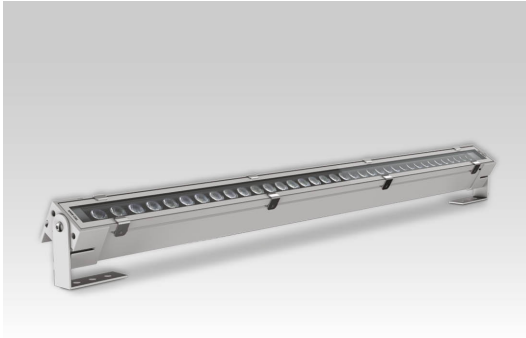

3001 GIOTTO | W5 72 Watt 4000 | Kelvin

Deklaration

Artikelname: TEC-MAR LED 3001 GIOTTO W5 - 072W | 4000K | 5.800lm
 Bestellnummer: 17637
 Garantie: 5
 Hersteller Artikelnummer: 3001W54072GL
 Hersteller: TEC-MAR
 Katalogseite: 342
 Kennzeichnung: Die Leuchte hat die CE Prüfung bestanden und hält 89/336/CEE, 73/23/CEE und 98/68/CEE Sicherheitsvorschriften ein.
 Taric Code: 94054039
 Technologie: LED

Elektrische Daten

Energieeffizienzklasse: A++
 Gehäuseklasse: I
 Leistung: 72 Watt

Lichttechnische Daten

Binningtoleranz: MacAdams Step 3 Qualitätsmerkmal des LED Chips
 Blendung: UGR<19
 Farbwiedergabeindex: Ra>80
 Kelvin*: 4000 K [Lichtfarbe in Kelvin]
 Öffnungswinkel*: 45 ° Grad
 Reflektor: W5

Abmessungen und Gehäuse

Breite: 70 mm
 Gewicht: 4.2 kg
 Höhe: 960 mm
 Länge: 110 mm
 Montagevariante: Leuchte kann direkt an die Decke montiert werden.
 Produkte pro Palette: 50 Stück
 Schutzart: IP66
 Stoßfestigkeit: IK08
 Volumen: 0.008 m³

Sonstige technische Daten

Umgebungstemperatur -25 / +45 °C °C

3001 GIOTTO | W5
72 Watt 4000 | Kelvin

Optionen

Leuchte kann mit DALI BUS Signal gedimmt werden

TEC-MAR®

© 2021 RIESTE Licht GmbH / TEC-MAR srl. Alle Rechte vorbehalten. Technische Daten können ohne Vorankündigung geändert werden. TEC-MAR Leuchten GmbH. und/oder ihre Partner oder Lizenzgeber ist/sind Inhaber aller Urheber- (Copyright) und sonstigen Eigentumsrechte an den von TEC-MAR zur Verfügung gestellten Inhalten.