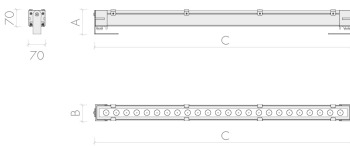

Sonstige technische Daten

Umgebungstemperatur -25 / +45 °C °C