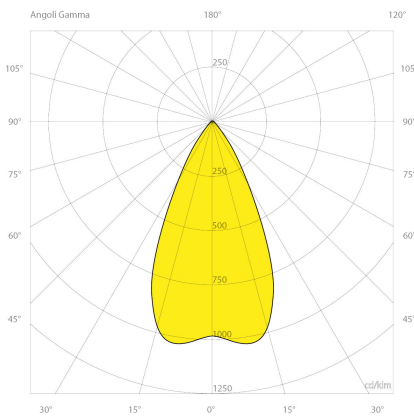

Sonstige technische Daten

Umgebungstemperatur -25 / +45 °C °C