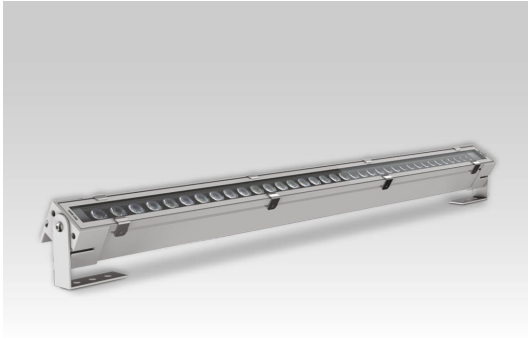

## 3001 GIOTTO | E1 72 Watt 4000 | Kelvin

### Deklaration

Artikelname: TEC-MAR LED 3001 GIOTTO E1 - 072W | 4000K | 5.800lm  
 Bestellnummer: 17653  
 Garantie: 5  
 Hersteller Artikelnummer: 3001E14072GL  
 Hersteller: TEC-MAR  
 Katalogseite: 342  
 Kennzeichnung: Die Leuchte hat die CE Prüfung bestanden und hält 89/336/CEE, 73/23/CEE und 98/68/CEE Sicherheitsvorschriften ein.  
 Taric Code: 94054039  
 Technologie: LED

### Abmessungen und Gehäuse

Breite: 70 mm  
 Gewicht: 4.2 kg  
 Höhe: 960 mm  
 Länge: 110 mm  
 Montagevariante: Leuchte kann direkt an die Decke montiert werden.  
 Produkte pro Palette: 50 Stück  
 Schutzart: IP66  
 Stoßfestigkeit: IK08  
 Volumen: 0.008 m<sup>3</sup>