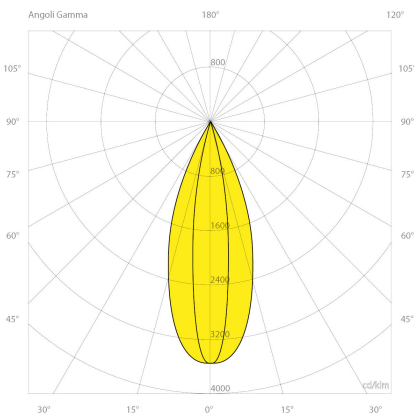

Sonstige technische Daten

Umgebungstemperatur -25 / +45 °C °C