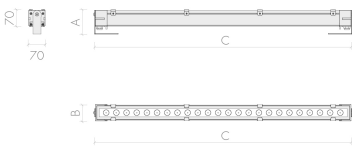

Sonstige technische Daten

Umgebungstemperatur -25 / +45 °C °C