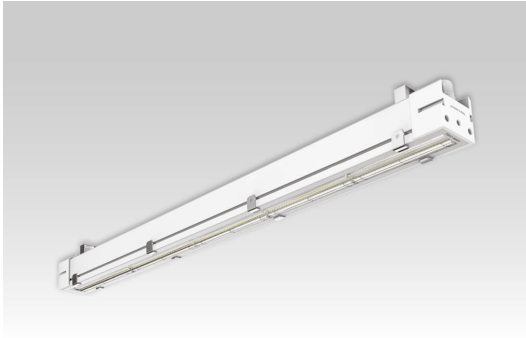

## 3001 GIOTTO | SU 46 Watt 4000 | Kelvin

### Deklaration

Artikelname: TEC-MAR LED 3001 GIOTTO SU - 046W | 4000K | 6.600lm  
Bestellnummer: 18057  
Garantie: 5  
Hersteller Artikelnummer: 3001SU4046GL  
Hersteller: TEC-MAR  
Katalogseite: 406  
Kennzeichnung: Die Leuchte hat die CE Prüfung bestanden und hält 89/336/CEE, 73/23/CEE und 98/68/CEE Sicherheitsvorschriften ein.  
Taric Code: 94054039  
Technologie: LED

### Lichttechnische Daten

Binningtoleranz: MacAdams Step 3 Qualitätsmerkmal des LED Chips  
Blendung: UGR<19  
Farbwiedergabeindex: Ra>80  
Kelvin\*: 4000 K [Lichtfarbe in Kelvin]  
Öffnungswinkel\*: 150 ° Grad  
Reflektor: SU

### Abmessungen und Gehäuse

Breite: 1240 mm  
Gewicht: 3.4 kg  
Höhe: 90 mm  
Länge: 70 mm  
Montagevariante: Leuchte kann direkt an die Decke montiert werden.  
Montagevariante: Leuchte kann abgehängt montiert werden.  
Produkte pro Palette: 100 Stück  
Schutzart: IP66  
Stoßfestigkeit: IK08  
Volumen: 0.01 m³