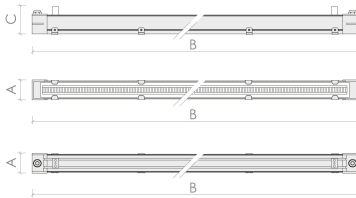

Sonstige technische Daten

Umgebungstemperatur -25 / +45 °C