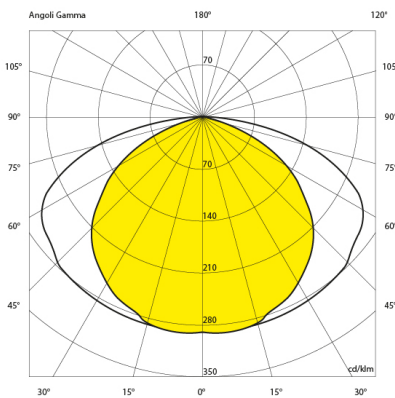

Sonstige technische Daten

Umgebungstemperatur -25 / +45 °C