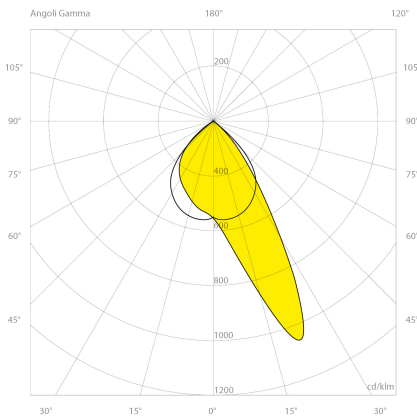

Sonstige technische Daten

Umgebungstemperatur -25 / +45 °C