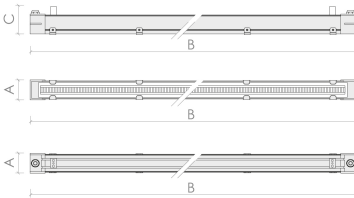

Sonstige technische Daten

Umgebungstemperatur -25 / +45 °C