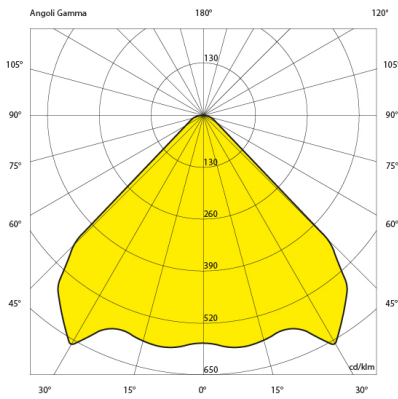

Sonstige technische Daten

Umgebungstemperatur -25 / +45 °C