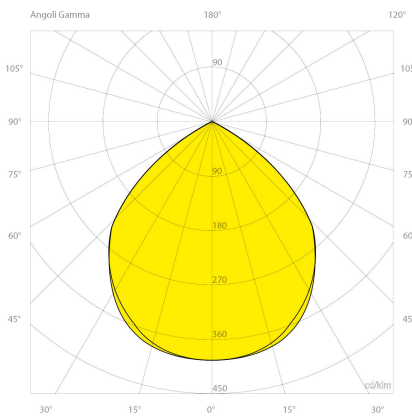

Sonstige technische Daten

Umgebungstemperatur: -25 / +45 °C