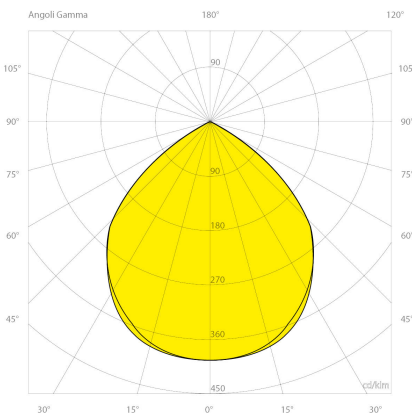

Sonstige technische Daten

Umgebungstemperatur: -25 / +45 °C