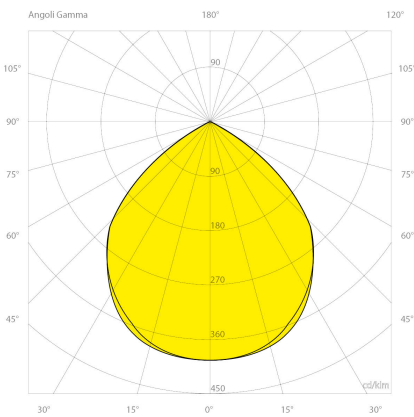

Sonstige technische Daten

Umgebungstemperatur: -25 / +45 °C