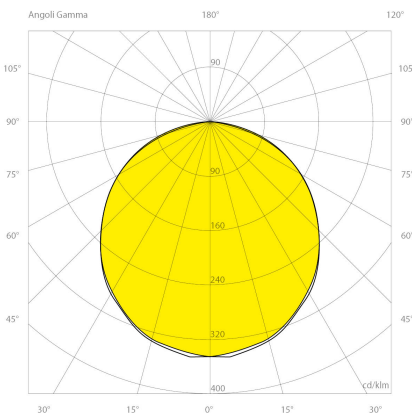

2065 FORMA (opal) | 3MA 35 Watt 4000 | Kelvin

Produktbeschreibung

Opal Hochwertige Pendelleuchte mit direkter oder indirekter Lichtverteilung. Opaler Reflektor, abgehängte Montage, stufenlos verstellbar für Beleuchtung im Arbeits- und Bürobereich. Weißes, pulverbeschichtetes Stahlblech, vergilbungsfrei, phosphatbehandelt. 240V EVG. Dieses Produkt wurde in Übereinstimmung mit den geltenden Vorschriften EN / IEC 60598-1: 2008 hergestellt.

Deklaration

Artikelname: TEC-MAR LED 2065 FORMA (opal) 3MA - 35W | 4000K | 4.000lm
Bestellnummer: 13478
Fertigungsnormen: EN / IEC 60598-1:1171
Garantie: 5
Hersteller Artikelnummer: 20653MA435EL
Hersteller: TEC-MAR
Katalogseite: 154
Kennzeichnung: Die Leuchte hat die CE Prüfung bestanden und hält 89/336/CEE, 73/23/CEE und 98/68/CEE Sicherheitsvorschriften ein.
Produkttyp: Hängeleuchte
Taric Code: 94054039
Technologie: LED
Überverpackung: 1 Stück

Elektrische Daten

Energieeffizienzklasse: A++
Frequenz: 50/60 Hz
Gehäuseklasse: I
Leistung: 35 Watt
Leistungsfaktor*: 0.94 (cos phi)
Leistungsfaktor*: 114 Lumen / Watt
Vorschaltgerät: LED Industrie Treiber

Lichttechnische Daten

Binningtoleranz: MacAdams Step 3 Qualitätsmerkmal des LED Chips
Blendung: UGR<19
Farbwiedergabeindex: Ra>80
Kelvin*: 4000 K [Lichtfarbe in Kelvin]
LED Lebensdauer: LED Lebensdauer 50.000 Stunden, Garantie 5 Jahre bei Projekten.
Lichtstromrückgang*: L70 / 140.000, L80/90.000
Lumen Output*: 3988 lm [Netto Lumen]
Lumen*: 5390 lm
Öffnungswinkel*: 90 ° Grad
Reflektor Variante: Harmonischer Opal polycarbonate Reflektor
Reflektor: 3MA

Abmessungen und Gehäuse

Breite: 1130 mm
Gewicht: 4.5 kg
Höhe: 120 mm
Länge: 85 mm
Montagevariante: Leuchte kann direkt an die Decke montiert werden.
Montagevariante: Leuchte kann abgehängt montiert werden.
Produkte pro Palette: 60 Stück
Schutzart: IP40
Stoßfestigkeit: IK07
Volumen: 0.014 m³

Sonstige technische Daten

Betriebstemperatur: -25°C / +45°C
Umgebungstemperatur: -25 / +45 °C
Widerstand Verflühen: 850°

5 Jahre
Garantie