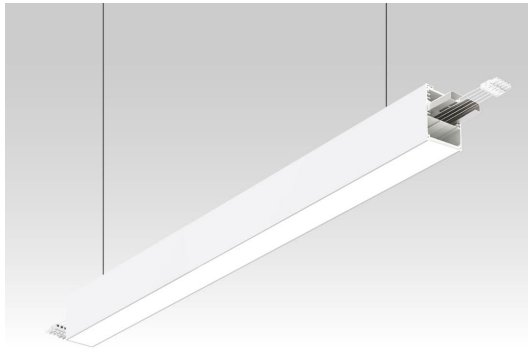

2065 FORMA (opal) | 3MA 35 Watt 4000 | Kelvin

Produktbeschreibung

Opal Hochwertige Pendelleuchte mit direkter oder indirekter Lichtverteilung. Opaler Reflektor, abgehängte Montage, stufenlos verstellbar für Beleuchtung im Arbeits- und Bürobereich. Weißes, pulverbeschichtetes Stahlblech, vergilbungsfrei, phosphatbehandelt. 240V EVG. Dieses Produkt wurde in Übereinstimmung mit den geltenden Vorschriften EN / IEC 60598-1: 2008 hergestellt.

Deklaration

Artikelname: TEC-MAR LED 2065 FORMA (opal) 3MA - 35W | 4000K | 4.000lm
Bestellnummer: 13478
Fertigungsnormen: EN / IEC 60598-1:1171
Garantie: 5
Hersteller Artikelnummer: 20653MA435EL
Hersteller: TEC-MAR
Katalogseite: 154
Kennzeichnung: Die Leuchte hat die CE Prüfung bestanden und hält 89/336/CEE, 73/23/CEE und 98/68/CEE Sicherheitsvorschriften ein.
Produkttyp: Hängeleuchte
Taric Code: 94054039
Technologie: LED
Überverpackung: 1 Stück

Elektrische Daten

Energieeffizienzklasse: A++
Frequenz: 50/60 Hz
Gehäuseklasse: I
Leistung: 35 Watt
Leistungsfaktor*: 0.94 (cos phi)
Leistungsfaktor*: 114 Lumen / Watt
Vorschaltgerät: LED Industrie Treiber

Lichttechnische Daten

Binningtoleranz: MacAdams Step 3 Qualitätsmerkmal des LED Chips
Blendung: UGR<19
Farbwiedergabeindex: Ra>80
Kelvin*: 4000 K [Lichtfarbe in Kelvin]
LED Lebensdauer: LED Lebensdauer 50.000 Stunden, Garantie 5 Jahre bei Projekten.
Lichtstromrückgang*: L70 / 140.000, L80/90.000
Lumen Output*: 3988 lm [Netto Lumen]
Lumen*: 5390 lm
Öffnungswinkel*: 90 ° Grad
Reflektor Variante: Harmonischer Opal polycarbonate Reflektor
Reflektor: 3MA

Abmessungen und Gehäuse

Breite: 1130 mm
Gewicht: 4.5 kg
Höhe: 120 mm
Länge: 85 mm
Montagevariante: Leuchte kann direkt an die Decke montiert werden.
Montagevariante: Leuchte kann abgehängt montiert werden.
Produkte pro Palette: 60 Stück
Schutzart: IP40
Stoßfestigkeit: IK07
Volumen: 0.014 m³

Sonstige technische Daten

Betriebstemperatur: -25°C / +45°C
Umgebungstemperatur: -25 / +45 °C
Widerstand Verflühen: 850°

5 Jahre
Garantie