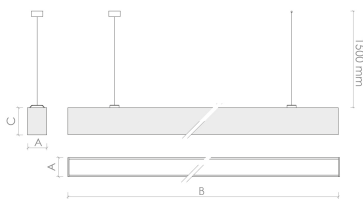

2065 FORMA (opal) | 3MA 35 Watt 4000 | Kelvin

Produktbeschreibung

Opal Hochwertige Pendelleuchte mit direkter oder indirekter Lichtverteilung. Opaler Reflektor, abgehängte Montage, stufenlos verstellbar für Beleuchtung im Arbeits- und Bürobereich. Weißes, pulverbeschichtetes Stahlblech, vergilbungsfrei, phosphatbehandelt. 240V EVG. Dieses Produkt wurde in Übereinstimmung mit den geltenden Vorschriften EN / IEC 60598-1: 2008 hergestellt.

Deklaration

Artikelname: TEC-MAR LED 2065 FORMA (opal) 3MA - 35W | 4000K | 4.000lm
Bestellnummer: 13478
Fertigungsnormen: EN / IEC 60598-1:1171
Garantie: 5
Hersteller Artikelnummer: 20653MA435EL
Hersteller: TEC-MAR
Katalogseite: 154
Kennzeichnung: Die Leuchte hat die CE Prüfung bestanden und hält 89/336/CEE, 73/23/CEE und 98/68/CEE Sicherheitsvorschriften ein.
Produkttyp: Hängeleuchte
Taric Code: 94054039
Technologie: LED
Überverpackung: 1 Stück

Elektrische Daten

Energieeffizienzklasse: A++
Frequenz: 50/60 Hz
Gehäuseklasse: I
Leistung: 35 Watt
Leistungsfaktor*: 0.94 (cos phi)
Leistungsfaktor*: 114 Lumen / Watt
Vorschaltgerät: LED Industrie Treiber

Lichttechnische Daten

Binningtoleranz: MacAdams Step 3 Qualitätsmerkmal des LED Chips
Blendung: UGR<19
Farbwiedergabeindex: Ra>80
Kelvin*: 4000 K [Lichtfarbe in Kelvin]
LED Lebensdauer: LED Lebensdauer 50.000 Stunden, Garantie 5 Jahre bei Projekten.
Lichtstromrückgang*: L70 / 140.000, L80/90.000
Lumen Output*: 3988 lm [Netto Lumen]
Lumen*: 5390 lm
Öffnungswinkel*: 90 ° Grad
Reflektor Variante: Harmonischer Opal polycarbonate Reflektor
Reflektor: 3MA

Abmessungen und Gehäuse

Breite: 1130 mm
Gewicht: 4.5 kg
Höhe: 120 mm
Länge: 85 mm
Montagevariante: Leuchte kann direkt an die Decke montiert werden.
Montagevariante: Leuchte kann abgehängt montiert werden.
Produkte pro Palette: 60 Stück
Schutzart: IP40
Stoßfestigkeit: IK07
Volumen: 0.014 m³

Sonstige technische Daten

Betriebstemperatur: -25°C / +45°C
Umgebungstemperatur: -25 / +45 °C
Widerstand Verflühen: 850°

5 Jahre
Garantie