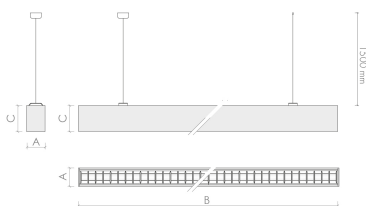

2065 FORMA (dark-light) | 2BA 64 Watt 4000 | Kelvin

Produktbeschreibung

Pendelleuchte mit direkter oder indirekter Lichtverteilung. Doppelparabolischer Reflektor, abgehängte Montage, stufenlos verstellbar für Beleuchtung im Arbeits- und Bürobereich. Weißes, pulverbeschichtetes Stahlblech, vergilbungsfrei, phosphatbehandelt. 240V EVG. Dieses Produkt wurde in Übereinstimmung mit den geltenden Vorschriften EN / IEC 60598-1: 2008 hergestellt.

Deklaration

Artikelname: TEC-MAR LED 2065 FORMA (dark-light) 2BA - 64W | 4000K | 7.100lm
Bestellnummer: 13489
Fertigungsnormen: EN / IEC 60598-1:1182
Garantie: 5
Hersteller Artikelnummer: 20652BA464EL
Hersteller: TEC-MAR
Katalogseite: 158
Kennzeichnung: Die Leuchte hat die CE Prüfung bestanden und hält 89/336/CEE, 73/23/CEE und 98/68/CEE Sicherheitsvorschriften ein.
Produkttyp: Hängeleuchte
Taric Code: 94054039
Technologie: LED
Überverpackung: 1 Stück

Elektrische Daten

Energieeffizienzklasse: A++
Frequenz: 50/60 Hz
Gehäuseklasse: I
Leistung: 64 Watt
Leistungsfaktor*: 0.94 (cos phi)
Leistungsfaktor*: 111 Lumen / Watt
Vorschaltgerät: LED Industrie Treiber

Lichttechnische Daten

Binningtoleranz: MacAdams Step 3 Qualitätsmerkmal des LED Chips
Blendung: UGR<19
Farbwiedergabeindex: Ra>80
Kelvin*: 4000 K [Lichtfarbe in Kelvin]
LED Lebensdauer: LED Lebensdauer 50.000 Stunden, Garantie 5 Jahre bei Projekten.
Lichtstromrückgang*: L70 / 140.000, L80/90.000
Lumen Output*: 7074 lm [Netto Lumen]
Lumen*: 10106 lm
Öffnungswinkel*: 80 ° Grad
Reflektor Variante: Hochglanz poliert, doppelt parabolischer Reflektor für geringer Leuchtdichte (60 ° 200 cd / mq cat2).
Reflektor: 2BA

Abmessungen und Gehäuse

Breite: 1410 mm
Gewicht: 5.5 kg
Höhe: 120 mm
Länge: 85 mm
Montagevariante: Leuchte kann direkt an die Decke montiert werden.
Montagevariante: Leuchte kann abgehängt montiert werden.
Produkte pro Palette: 60 Stück
Schutzart: IP20
Stoßfestigkeit: IK07
Volumen: 0.018 m³

Sonstige technische Daten

Betriebstemperatur: -25°C / +45°C
Umgebungstemperatur: -25 / +45 °C
Widerstand Verglühen: 850°

5 Jahre Garantie