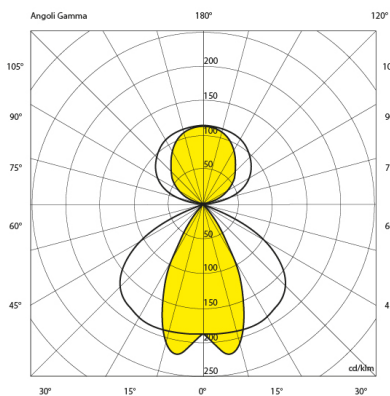

2065 FORMA (dark-light) | 2BA 64 Watt 4000 | Kelvin

Produktbeschreibung

Pendelleuchte mit direkter oder indirekter Lichtverteilung. Doppelparabolischer Reflektor, abgehängte Montage, stufenlos verstellbar für Beleuchtung im Arbeits- und Bürobereich. Weißes, pulverbeschichtetes Stahlblech, vergilbungsfrei, phosphatbehandelt. 240V EVG. Dieses Produkt wurde in Übereinstimmung mit den geltenden Vorschriften EN / IEC 60598-1: 2008 hergestellt.

Deklaration

Artikelname: TEC-MAR LED 2065 FORMA (dark-light) 2BA - 64W | 4000K | 7.100lm
Bestellnummer: 13489
Fertigungsnormen: EN / IEC 60598-1:1182
Garantie: 5
Hersteller Artikelnummer: 20652BA464EL
Hersteller: TEC-MAR
Katalogseite: 158
Kennzeichnung: Die Leuchte hat die CE Prüfung bestanden und hält 89/336/CEE, 73/23/CEE und 98/68/CEE Sicherheitsvorschriften ein.
Produkttyp: Hängeleuchte
Taric Code: 94054039
Technologie: LED
Überverpackung: 1 Stück

Elektrische Daten

Energieeffizienzklasse: A++
Frequenz: 50/60 Hz
Gehäuseklasse: I
Leistung: 64 Watt
Leistungsfaktor*: 0.94 (cos phi)
Leistungsfaktor*: 111 Lumen / Watt
Vorschaltgerät: LED Industrie Treiber

Lichttechnische Daten

Binningtoleranz: MacAdams Step 3 Qualitätsmerkmal des LED Chips
Blendung: UGR<19
Farbwiedergabeindex: Ra>80
Kelvin*: 4000 K [Lichtfarbe in Kelvin]
LED Lebensdauer: LED Lebensdauer 50.000 Stunden, Garantie 5 Jahre bei Projekten.
Lichtstromrückgang*: L70 / 140.000, L80/90.000
Lumen Output*: 7074 lm [Netto Lumen]
Lumen*: 10106 lm
Öffnungswinkel*: 80 ° Grad
Reflektor Variante: Hochglanz poliert, doppelt parabolischer Reflektor für geringer Leuchtdichte (60 ° 200 cd / mq cat2).
Reflektor: 2BA

Abmessungen und Gehäuse

Breite: 1410 mm
Gewicht: 5.5 kg
Höhe: 120 mm
Länge: 85 mm
Montagevariante: Leuchte kann direkt an die Decke montiert werden.
Montagevariante: Leuchte kann abgehängt montiert werden.
Produkte pro Palette: 60 Stück
Schutzart: IP20
Stoßfestigkeit: IK07
Volumen: 0.018 m³

Sonstige technische Daten

Betriebstemperatur: -25°C / +45°C
Umgebungstemperatur: -25 / +45 °C
Widerstand Verglühen: 850°

5 Jahre Garantie