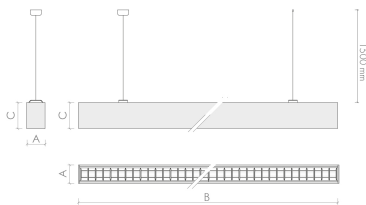

2065 FORMA (dark-light) | 2MA 43 Watt 4000 | Kelvin

Produktbeschreibung

Pendelleuchte mit direkter oder indirekter Lichtverteilung. Doppelparabolischer Reflektor, abgehängte Montage, stufenlos verstellbar für Beleuchtung im Arbeits- und Bürobereich. Weißes, pulverbeschichtetes Stahlblech, vergilbungsfrei, phosphatbehandelt. 240V EVG. Dieses Produkt wurde in Übereinstimmung mit den geltenden Vorschriften EN / IEC 60598-1: 2008 hergestellt.

Deklaration

Artikelname: TEC-MAR LED 2065 FORMA (dark-light) 2MA - 43W | 4000K | 4.800lm
Bestellnummer: 13487
Fertigungsnormen: EN / IEC 60598-1:1180
Garantie: 5
Hersteller Artikelnummer: 20652MA443EL
Hersteller: TEC-MAR
Katalogseite: 158
Kennzeichnung: Die Leuchte hat die CE Prüfung bestanden und hält 89/336/CEE, 73/23/CEE und 98/68/CEE Sicherheitsvorschriften ein.
Produkttyp: Hängeleuchte
Taric Code: 94054039
Technologie: LED
Überverpackung: 1 Stück

Elektrische Daten

Energieeffizienzklasse: A++
Frequenz: 50/60 Hz
Gehäuseklasse: I
Leistung: 43 Watt
Leistungsfaktor*: 0.94 (cos phi)
Leistungsfaktor*: 110 Lumen / Watt
Vorschaltgerät: LED Industrie Treiber

Lichttechnische Daten

Binningtoleranz: MacAdams Step 3 Qualitätsmerkmal des LED Chips
Blendung: UGR<19
Farbwiedergabeindex: Ra>80
Kelvin*: 4000 K [Lichtfarbe in Kelvin]
LED Lebensdauer: LED Lebensdauer 50.000 Stunden, Garantie 5 Jahre bei Projekten.
Lichtstromrückgang*: L70 / 140.000, L80/90.000
Lumen Output*: 4715 Lm [Netto Lumen]
Lumen*: 6737 Lm
Öffnungswinkel*: 80 ° Grad
Reflektor Variante: Hochglanz poliert, doppelt parabolischer Reflektor für geringer Leuchtdichte (60 ° 200 cd / mq cat2).
Reflektor: 2MA

Abmessungen und Gehäuse

Breite: 1410 mm
Gewicht: 5.5 kg
Höhe: 120 mm
Länge: 85 mm
Montagevariante: Leuchte kann direkt an die Decke montiert werden.
Montagevariante: Leuchte kann abgehängt montiert werden.
Produkte pro Palette: 60 Stück
Schutzart: IP20
Stoßfestigkeit: IK07
Volumen: 0.018 m³

Sonstige technische Daten

Betriebstemperatur: -25°C / +45°C
Umgebungstemperatur: -25 / +45 °C
Widerstand Verglühen: 850°

5 Jahre Garantie