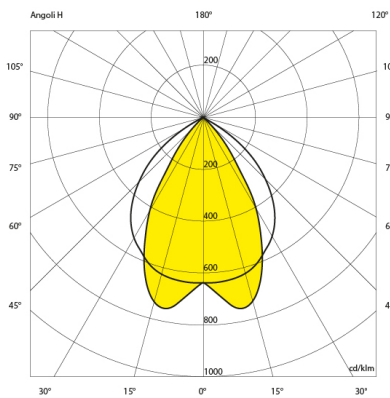

2065 FORMA (dark-light) | 2MA 43 Watt 4000 | Kelvin

Produktbeschreibung

Pendelleuchte mit direkter oder indirekter Lichtverteilung. Doppelparabolischer Reflektor, abgehängte Montage, stufenlos verstellbar für Beleuchtung im Arbeits- und Bürobereich. Weißes, pulverbeschichtetes Stahlblech, vergilbungsfrei, phosphatbehandelt. 240V EVG. Dieses Produkt wurde in Übereinstimmung mit den geltenden Vorschriften EN / IEC 60598-1: 2008 hergestellt.

Deklaration

Artikelname: TEC-MAR LED 2065 FORMA (dark-light) 2MA - 43W | 4000K | 4.800lm
Bestellnummer: 13487
Fertigungsnormen: EN / IEC 60598-1:1180
Garantie: 5
Hersteller Artikelnummer: 20652MA443EL
Hersteller: TEC-MAR
Katalogseite: 158
Kennzeichnung: Die Leuchte hat die CE Prüfung bestanden und hält 89/336/CEE, 73/23/CEE und 98/68/CEE Sicherheitsvorschriften ein.
Produkttyp: Hängeleuchte
Taric Code: 94054039
Technologie: LED
Überverpackung: 1 Stück

Elektrische Daten

Energieeffizienzklasse: A++
Frequenz: 50/60 Hz
Gehäuseklasse: I
Leistung: 43 Watt
Leistungsfaktor*: 0.94 (cos phi)
Leistungsfaktor*: 110 Lumen / Watt
Vorschaltgerät: LED Industrie Treiber

Lichttechnische Daten

Binningtoleranz: MacAdams Step 3 Qualitätsmerkmal des LED Chips
Blendung: UGR<19
Farbwiedergabeindex: Ra>80
Kelvin*: 4000 K [Lichtfarbe in Kelvin]
LED Lebensdauer: LED Lebensdauer 50.000 Stunden, Garantie 5 Jahre bei Projekten.
Lichtstromrückgang*: L70 / 140.000, L80/90.000
Lumen Output*: 4715 Lm [Netto Lumen]
Lumen*: 6737 Lm
Öffnungswinkel*: 80 ° Grad
Reflektor Variante: Hochglanz poliert, doppelt parabolischer Reflektor für geringer Leuchtdichte (60 ° 200 cd / mq cat2).
Reflektor: 2MA

Abmessungen und Gehäuse

Breite: 1410 mm
Gewicht: 5.5 kg
Höhe: 120 mm
Länge: 85 mm
Montagevariante: Leuchte kann direkt an die Decke montiert werden.
Montagevariante: Leuchte kann abgehängt montiert werden.
Produkte pro Palette: 60 Stück
Schutzart: IP20
Stoßfestigkeit: IK07
Volumen: 0.018 m³

Sonstige technische Daten

Betriebstemperatur: -25°C / +45°C
Umgebungstemperatur: -25 / +45 °C
Widerstand Verglühen: 850°

5 Jahre Garantie