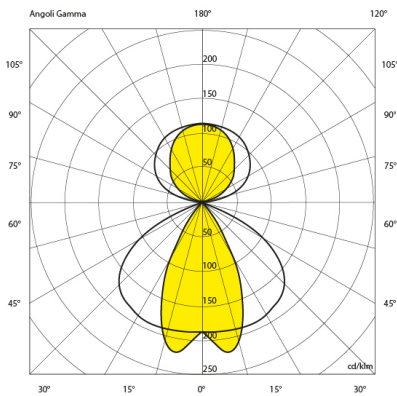

Sonstige technische Daten

Umgebungstemperatur -25 / +45 °C °C