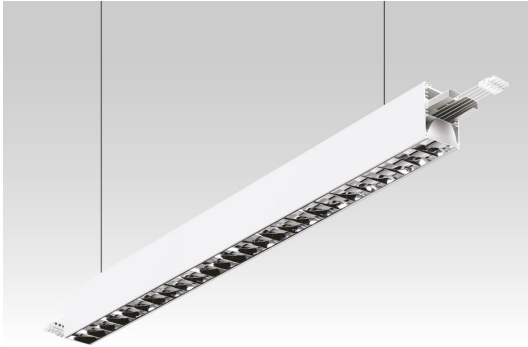

2065 FORMA (dark-light) | MCA 37 Watt 4000 | Kelvin

Deklaration

Artikelname: TEC-MAR LED 2065 FORMA (dark-light) MCA - W | 4000K | lm
Bestellnummer: 17028
Garantie: 5
Hersteller Artikelnummer: 2065MCA0012B5
Hersteller: TEC-MAR
Katalogseite: 158
Kennzeichnung: Die Leuchte hat die CE Prüfung bestanden und hält 89/336/CEE, 73/23/CEE und 98/68/CEE Sicherheitsvorschriften ein.
Taric Code: 94054039
Technologie: LED

Elektrische Daten

Energieeffizienzklasse: A++
Gehäuseklasse: I
Leistung: 37 Watt

Lichttechnische Daten

Binningtoleranz: MacAdams Step 3 Qualitätsmerkmal des LED Chips
Blendung: UGR<19
Farbwiedergabeindex: Ra>80
Kelvin*: 4000 K [Lichtfarbe in Kelvin]
Reflektor: MCA

Abmessungen und Gehäuse

Breite: 1130 mm
Gewicht: 4.5 kg
Höhe: 120 mm
Länge: 85 mm
Montagevariante: Leuchte kann direkt an die Decke montiert werden.
Montagevariante: Leuchte kann abgehängt montiert werden.
Produkte pro Palette: 60 Stück
Schutzart: IP20
Stoßfestigkeit: IK07
Volumen: 0.014 m³

Sonstige technische Daten

Umgebungstemperatur -25 / +45 °C °C

2065 FORMA (dark-light) | MCA
37 Watt 4000 | Kelvin

Optionen

DALI Leuchte kann mit DALI BUS Signal gedimmt werden

Dimmbares elektronisches Netzteil mit Analogspannung 1-10 Volt