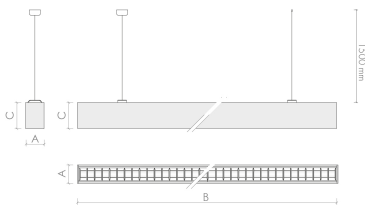

Sonstige technische Daten

Umgebungstemperatur -25 / +45 °C °C