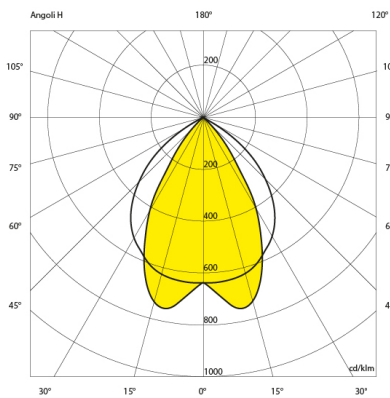

2065 FORMA (dark-light) | 2MA 35 Watt 4000 | Kelvin

Produktbeschreibung

Pendelleuchte mit direkter oder indirekter Lichtverteilung. Doppelparabolischer Reflektor, abgehängte Montage, stufenlos verstellbar für Beleuchtung im Arbeits- und Bürobereich. Weißes, pulverbeschichtetes Stahlblech, vergilbungsfrei, phosphatbehandelt. 240V EVG. Dieses Produkt wurde in Übereinstimmung mit den geltenden Vorschriften EN / IEC 60598-1: 2008 hergestellt.

Deklaration

Artikelname: TEC-MAR LED 2065 FORMA (dark-light) 2MA - 35W | 4000K | 3.800lm
Bestellnummer: 13486
Fertigungsnormen: EN / IEC 60598-1:1179
Garantie: 5
Hersteller Artikelnummer: 20652MA435EL
Hersteller: TEC-MAR
Katalogseite: 158
Kennzeichnung: Die Leuchte hat die CE Prüfung bestanden und hält 89/336/CEE, 73/23/CEE und 98/68/CEE Sicherheitsvorschriften ein.
Produkttyp: Hängeleuchte
Taric Code: 94054039
Technologie: LED
Überverpackung: 1 Stück

Elektrische Daten

Energieeffizienzklasse: A++
Frequenz: 50/60 Hz
Gehäuseklasse: I
Leistung: 35 Watt
Leistungsfaktor*: 0.94 (cos phi)
Leistungsfaktor*: 108 Lumen / Watt
Vorschaltgerät: LED Industrie Treiber

Lichttechnische Daten

Binningtoleranz: MacAdams Step 3 Qualitätsmerkmal des LED Chips
Blendung: UGR<19
Farbwiedergabeindex: Ra>80
Kelvin*: 4000 K [Lichtfarbe in Kelvin]
LED Lebensdauer: LED Lebensdauer 50.000 Stunden, Garantie 5 Jahre bei Projekten.
Lichtstromrückgang*: L70 / 140.000, L80/90.000
Lumen Output*: 3773 lm [Netto Lumen]
Lumen*: 5390 lm
Öffnungswinkel*: 80 ° Grad
Reflektor Variante: Hochglanz poliert, doppelt parabolischer Reflektor für geringer Leuchtdichte (60 ° 200 cd / mq cat2).
Reflektor: 2MA

Abmessungen und Gehäuse

Breite: 1130 mm
Gewicht: 4.5 kg
Höhe: 120 mm
Länge: 85 mm
Montagevariante: Leuchte kann abgehängt montiert werden.
Montagevariante: Leuchte kann direkt an die Decke montiert werden.
Produkte pro Palette: 60 Stück
Schutzart: IP20
Stoßfestigkeit: IK07
Volumen: 0.014 m³

Sonstige technische Daten

Betriebstemperatur: -25°C / +45°C
Umgebungstemperatur: -25 / +45 °C
Widerstand Verglühen: 850°

5 Jahre
Garantie