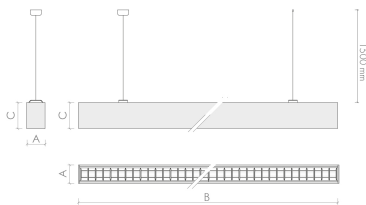

2065 FORMA (dark-light) | 2MA 35 Watt 4000 | Kelvin

Produktbeschreibung

Pendelleuchte mit direkter oder indirekter Lichtverteilung. Doppelparabolischer Reflektor, abgehängte Montage, stufenlos verstellbar für Beleuchtung im Arbeits- und Bürobereich. Weißes, pulverbeschichtetes Stahlblech, vergilbungsfrei, phosphatbehandelt. 240V EVG. Dieses Produkt wurde in Übereinstimmung mit den geltenden Vorschriften EN / IEC 60598-1: 2008 hergestellt.

Deklaration

Artikelname: TEC-MAR LED 2065 FORMA (dark-light) 2MA - 35W | 4000K | 3.800lm
Bestellnummer: 13486
Fertigungsnormen: EN / IEC 60598-1:1179
Garantie: 5
Hersteller Artikelnummer: 20652MA435EL
Hersteller: TEC-MAR
Katalogseite: 158
Kennzeichnung: Die Leuchte hat die CE Prüfung bestanden und hält 89/336/CEE, 73/23/CEE und 98/68/CEE Sicherheitsvorschriften ein.
Produkttyp: Hängeleuchte
Taric Code: 94054039
Technologie: LED
Überverpackung: 1 Stück

Elektrische Daten

Energieeffizienzklasse: A++
Frequenz: 50/60 Hz
Gehäuseklasse: I
Leistung: 35 Watt
Leistungsfaktor*: 0.94 (cos phi)
Leistungsfaktor*: 108 Lumen / Watt
Vorschaltgerät: LED Industrie Treiber

Lichttechnische Daten

Binningtoleranz: MacAdams Step 3 Qualitätsmerkmal des LED Chips
Blendung: UGR<19
Farbwiedergabeindex: Ra>80
Kelvin*: 4000 K [Lichtfarbe in Kelvin]
LED Lebensdauer: LED Lebensdauer 50.000 Stunden, Garantie 5 Jahre bei Projekten.
Lichtstromrückgang*: L70 / 140.000, L80/90.000
Lumen Output*: 3773 lm [Netto Lumen]
Lumen*: 5390 lm
Öffnungswinkel*: 80 ° Grad
Reflektor Variante: Hochglanz poliert, doppelt parabolischer Reflektor für geringer Leuchtdichte (60 ° 200 cd / mq cat2).
Reflektor: 2MA

Abmessungen und Gehäuse

Breite: 1130 mm
Gewicht: 4.5 kg
Höhe: 120 mm
Länge: 85 mm
Montagevariante: Leuchte kann abgehängt montiert werden.
Montagevariante: Leuchte kann direkt an die Decke montiert werden.
Produkte pro Palette: 60 Stück
Schutzart: IP20
Stoßfestigkeit: IK07
Volumen: 0.014 m³

Sonstige technische Daten

Betriebstemperatur: -25°C / +45°C
Umgebungstemperatur: -25 / +45 °C
Widerstand Verglühen: 850°

5 Jahre
Garantie