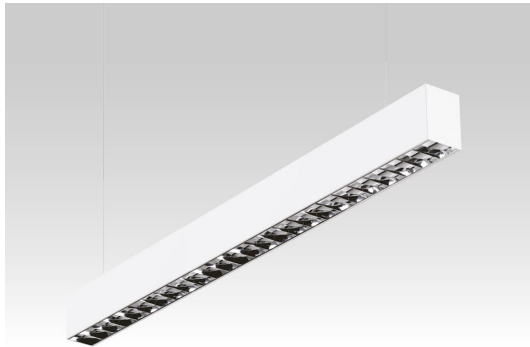

2065 FORMA (dark-light) | 2M0 35 Watt 4000 | Kelvin

Produktbeschreibung

Pendelleuchte mit direkter oder indirekter Lichtverteilung. Doppelparabolischer Reflektor, abgehängte Montage, stufenlos verstellbar für Beleuchtung im Arbeits- und Bürobereich. Weißes, pulverbeschichtetes Stahlblech, vergilbungsfrei, phosphatbehandelt. 240V EVG. Dieses Produkt wurde in Übereinstimmung mit den geltenden Vorschriften EN / IEC 60598-1: 2008 hergestellt.

Deklaration

Artikelname: TEC-MAR LED 2065 FORMA (dark-light) 2M0 - 35W | 4000K | 3.800lm
Bestellnummer: 13482
Fertigungsnormen: EN / IEC 60598-1:1175
Garantie: 5
Hersteller Artikelnummer: 20652M0435EL
Hersteller: TEC-MAR
Katalogseite: 158
Kennzeichnung: Die Leuchte hat die CE Prüfung bestanden und hält 89/336/CEE, 73/23/CEE und 98/68/CEE Sicherheitsvorschriften ein.
Produkttyp: Hängeleuchte
Taric Code: 94054039
Technologie: LED
Überverpackung: 1 Stück

Elektrische Daten

Energieeffizienzklasse: A++
Frequenz: 50/60 Hz
Gehäuseklasse: I
Leistung: 35 Watt
Leistungsfaktor*: 0.94 (cos phi)
Leistungsfaktor*: 108 Lumen / Watt
Vorschaltgerät: LED Industrie Treiber

Lichttechnische Daten

Binningtoleranz: MacAdams Step 3 Qualitätsmerkmal des LED Chips
Blendung: UGR<19
Farbwiedergabeindex: Ra>80
Kelvin*: 4000 K [Lichtfarbe in Kelvin]
LED Lebensdauer: LED Lebensdauer 50.000 Stunden, Garantie 5 Jahre bei Projekten.
Lichtstromrückgang*: L70 / 140.000, L80/90.000
Lumen Output*: 3773 lm [Netto Lumen]
Lumen*: 5390 lm
Öffnungswinkel*: 80 ° Grad
Reflektor Variante: Hochglanz poliert, doppelt parabolischer Reflektor für geringer Leuchtdichte (60 ° 200 cd / mq cat2).
Reflektor: 2M0

Abmessungen und Gehäuse

Breite: 1130 mm
Gewicht: 4.5 kg
Höhe: 120 mm
Länge: 85 mm
Montagevariante: Leuchte kann direkt an die Decke montiert werden.
Montagevariante: Leuchte kann abgehängt montiert werden.
Produkte pro Palette: 60 Stück
Schutzart: IP20
Stoßfestigkeit: IK07
Volumen: 0.014 m³

Sonstige technische Daten

Betriebstemperatur: -25°C / +45°C
Umgebungstemperatur: -25 / +45 °C
Widerstand Verglühen: 850°

5 Jahre
Garantie