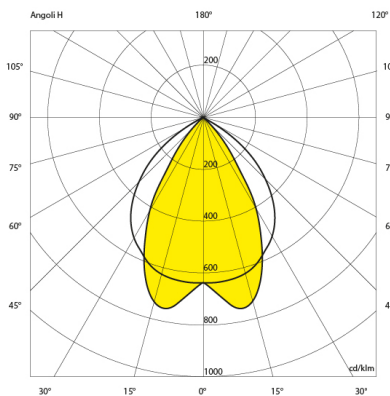

2065 FORMA (dark-light) | 2M0 35 Watt 4000 | Kelvin

Produktbeschreibung

Pendelleuchte mit direkter oder indirekter Lichtverteilung. Doppelparabolischer Reflektor, abgehängte Montage, stufenlos verstellbar für Beleuchtung im Arbeits- und Bürobereich. Weißes, pulverbeschichtetes Stahlblech, vergilbungsfrei, phosphatbehandelt. 240V EVG. Dieses Produkt wurde in Übereinstimmung mit den geltenden Vorschriften EN / IEC 60598-1: 2008 hergestellt.

Deklaration

Artikelname: TEC-MAR LED 2065 FORMA (dark-light) 2M0 - 35W | 4000K | 3.800lm
Bestellnummer: 13482
Fertigungsnormen: EN / IEC 60598-1:1175
Garantie: 5
Hersteller Artikelnummer: 20652M0435EL
Hersteller: TEC-MAR
Katalogseite: 158
Kennzeichnung: Die Leuchte hat die CE Prüfung bestanden und hält 89/336/CEE, 73/23/CEE und 98/68/CEE Sicherheitsvorschriften ein.
Produkttyp: Hängeleuchte
Taric Code: 94054039
Technologie: LED
Überverpackung: 1 Stück

Elektrische Daten

Energieeffizienzklasse: A++
Frequenz: 50/60 Hz
Gehäuseklasse: I
Leistung: 35 Watt
Leistungsfaktor*: 0.94 (cos phi)
Leistungsfaktor*: 108 Lumen / Watt
Vorschaltgerät: LED Industrie Treiber

Lichttechnische Daten

Binningtoleranz: MacAdams Step 3 Qualitätsmerkmal des LED Chips
Blendung: UGR<19
Farbwiedergabeindex: Ra>80
Kelvin*: 4000 K [Lichtfarbe in Kelvin]
LED Lebensdauer: LED Lebensdauer 50.000 Stunden, Garantie 5 Jahre bei Projekten.
Lichtstromrückgang*: L70 / 140.000, L80/90.000
Lumen Output*: 3773 lm [Netto Lumen]
Lumen*: 5390 lm
Öffnungswinkel*: 80 ° Grad
Reflektor Variante: Hochglanz poliert, doppelt parabolischer Reflektor für geringer Leuchtdichte (60 ° 200 cd / mq cat2).
Reflektor: 2M0

Abmessungen und Gehäuse

Breite: 1130 mm
Gewicht: 4.5 kg
Höhe: 120 mm
Länge: 85 mm
Montagevariante: Leuchte kann direkt an die Decke montiert werden.
Montagevariante: Leuchte kann abgehängt montiert werden.
Produkte pro Palette: 60 Stück
Schutzart: IP20
Stoßfestigkeit: IK07
Volumen: 0.014 m³

Sonstige technische Daten

Betriebstemperatur: -25°C / +45°C
Umgebungstemperatur: -25 / +45 °C
Widerstand Verglühen: 850°

5 Jahre
Garantie