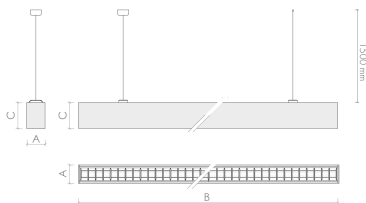

2065 FORMA (dark-light) | 2M0 35 Watt 4000 | Kelvin

Produktbeschreibung

Pendelleuchte mit direkter oder indirekter Lichtverteilung. Doppelparabolischer Reflektor, abgehängte Montage, stufenlos verstellbar für Beleuchtung im Arbeits- und Bürobereich. Weißes, pulverbeschichtetes Stahlblech, vergilbungsfrei, phosphatbehandelt. 240V EVG. Dieses Produkt wurde in Übereinstimmung mit den geltenden Vorschriften EN / IEC 60598-1: 2008 hergestellt.

Deklaration

Artikelname: TEC-MAR LED 2065 FORMA (dark-light) 2M0 - 35W | 4000K | 3.800lm
Bestellnummer: 13482
Fertigungsnormen: EN / IEC 60598-1:1175
Garantie: 5
Hersteller Artikelnummer: 20652M0435EL
Hersteller: TEC-MAR
Katalogseite: 158
Kennzeichnung: Die Leuchte hat die CE Prüfung bestanden und hält 89/336/CEE, 73/23/CEE und 98/68/CEE Sicherheitsvorschriften ein.
Produkttyp: Hängeleuchte
Taric Code: 94054039
Technologie: LED
Überverpackung: 1 Stück

Elektrische Daten

Energieeffizienzklasse: A++
Frequenz: 50/60 Hz
Gehäuseklasse: I
Leistung: 35 Watt
Leistungsfaktor*: 0.94 (cos phi)
Leistungsfaktor*: 108 Lumen / Watt
Vorschaltgerät: LED Industrie Treiber

Lichttechnische Daten

Binningtoleranz: MacAdams Step 3 Qualitätsmerkmal des LED Chips
Blendung: UGR<19
Farbwiedergabeindex: Ra>80
Kelvin*: 4000 K [Lichtfarbe in Kelvin]
LED Lebensdauer: LED Lebensdauer 50.000 Stunden, Garantie 5 Jahre bei Projekten.
Lichtstromrückgang*: L70 / 140.000, L80/90.000
Lumen Output*: 3773 lm [Netto Lumen]
Lumen*: 5390 lm
Öffnungswinkel*: 80 ° Grad
Reflektor Variante: Hochglanz poliert, doppelt parabolischer Reflektor für geringer Leuchtdichte (60 ° 200 cd / mq cat2).
Reflektor: 2M0

Abmessungen und Gehäuse

Breite: 1130 mm
Gewicht: 4.5 kg
Höhe: 120 mm
Länge: 85 mm
Montagevariante: Leuchte kann direkt an die Decke montiert werden.
Montagevariante: Leuchte kann abgehängt montiert werden.
Produkte pro Palette: 60 Stück
Schutzart: IP20
Stoßfestigkeit: IK07
Volumen: 0.014 m³

Sonstige technische Daten

Betriebstemperatur: -25°C / +45°C
Umgebungstemperatur: -25 / +45 °C
Widerstand Verglühen: 850°

5 Jahre
Garantie