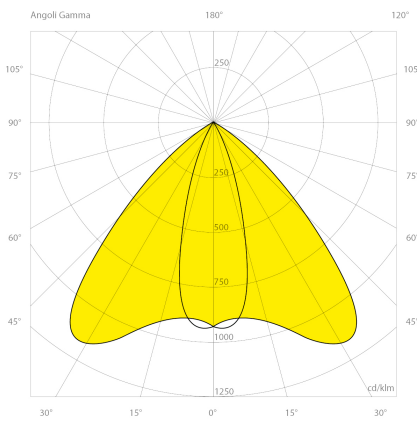

Sonstige technische Daten

Umgebungstemperatur -25 / +45 °C