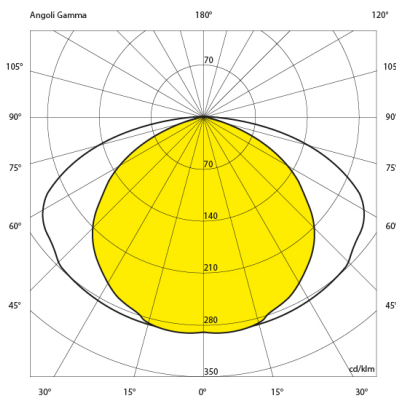

Sonstige technische Daten

Umgebungstemperatur -25 / +45 °C