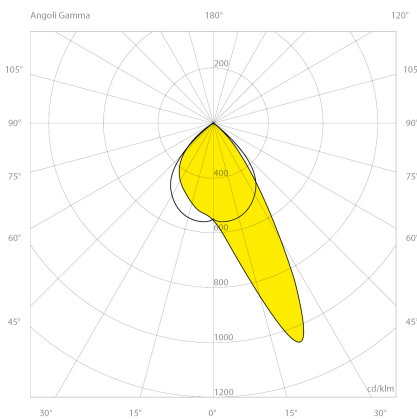

Sonstige technische Daten

Umgebungstemperatur -25 / +45 °C