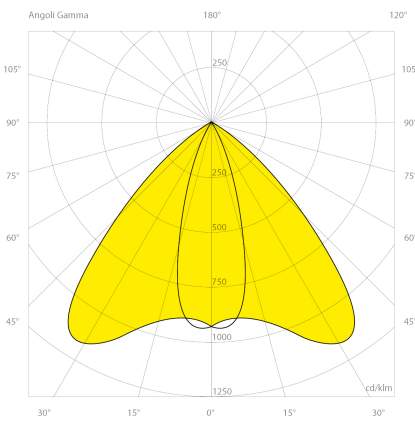

Sonstige technische Daten

Umgebungstemperatur -25 / +45 °C