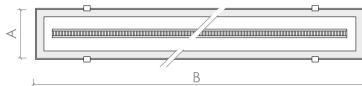

2058 MINERVA | EL 28 Watt 4000 | Kelvin

Deklaration

Artikelname: TEC-MAR LED 2058 MINERVA EL - 028W | 4000K | 3.600lm
Bestellnummer: 17949
Garantie: 5
Hersteller Artikelnummer: 2058EL4028EL
Hersteller: TEC-MAR
Katalogseite: 392
Kennzeichnung: Die Leuchte hat die CE Prüfung bestanden und hält 89/336/CEE, 73/23/CEE und 98/68/CEE Sicherheitsvorschriften ein.
Taric Code: 94054039
Technologie: LED

Elektrische Daten

Energieeffizienzklasse: A++
Gehäuseklasse: I
Leistung: 28 Watt

Lichttechnische Daten

Binningtoleranz: MacAdams Step 3 Qualitätsmerkmal des LED Chips
Blendung: UGR<19
Farbwiedergabeindex: Ra>80
Kelvin*: 4000 K [Lichtfarbe in Kelvin]
Öffnungswinkel*: 90 ° Grad
Reflektor: EL

Abmessungen und Gehäuse

Breite: 1570 mm
Gewicht: 7.7 kg
Höhe: 75 mm
Länge: 185 mm
Montagevariante: Leuchte kann direkt an die Decke montiert werden.
Montagevariante: Leuchte kann abgehängt montiert werden.
Produkte pro Palette: 80 Stück
Schutzart: IP65
Stoßfestigkeit: IK08
Volumen: 0.018 m³

Sonstige technische Daten

Umgebungstemperatur -25 / +45 °C