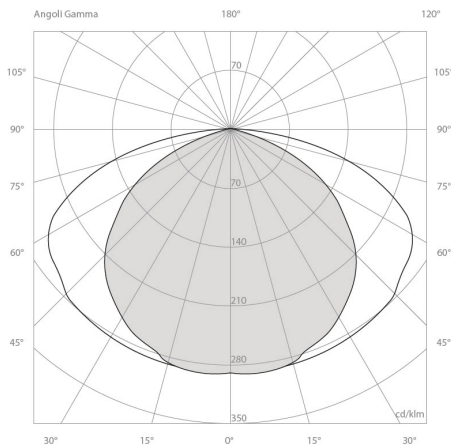

Elektrische Daten

Leistung: 23 Watt
Energieeffizienzklasse: A+
Frequenz: 50/60 Hz
Gehäuseklasse: I Leuchte mit Erdungsanschluß und Gehäuseklasse I
Leistungsfaktor*: 0.94 (cos phi)
Leistungsfaktor*: 120 Lumen / Watt
Vorschaltgerät: LED Industrie Treiber

Lichttechnische Daten

Kelvin*: 4000 K [Lichtfarbe in Kelvin]
Öffnungswinkel*: 120 ° Grad
Lumen*: 3372 Lm
Lumen Output*: 2765 Lm [Netto Lumen]
LED Lebensdauer: LED Lebensdauer 50.000 Stunden, Garantie 5 Jahre bei Projekten.
Lichtstromrückgang*: L70 / 140.000 , L80/90.000
Farbwiedergabeindex: Ra>80
Reflektor: VT

Abmessungen und Gehäuse

Länge: (A) 92 mm
Breite: (B) 92 mm
Höhe: (C) 1270 mm
Stoßfestigkeit: IK08 Schutzklasse vor mechanischen Einflüssen nach DIN EN 50102
Schutzart: IP65
Schutz gegen Eindringen von Staub (Staubdicht) und Schutz gegen Strahlwasser aus allen Richtungen.
Gewicht: 2.2 kg
Volumen: 0.012 m³
Montagevariante: Leuchte kann abgehängt montiert werden.
Montagevariante: Leuchte kann direkt an die Decke montiert werden.
Produkte pro Palette: 100 Stück
Produktfarbe: RAL 9003 - weiss

**5 Jahre
Garantie**