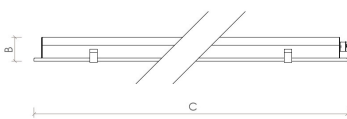

Elektrische Daten

Leistung: 23 Watt
Energieeffizienzklasse: A+
Frequenz: 50/60 Hz
Gehäuseklasse: I Leuchte mit Erdungsanschluß und Gehäuseklasse I
Leistungsfaktor*: 0.94 (cos phi)
Leistungsfaktor*: 120 Lumen / Watt
Vorschaltgerät: LED Industrie Treiber

Lichttechnische Daten

Kelvin*: 4000 K [Lichtfarbe in Kelvin]
Öffnungswinkel*: 120 ° Grad
Lumen*: 3372 Lm
Lumen Output*: 2765 Lm [Netto Lumen]
LED Lebensdauer: LED Lebensdauer 50.000 Stunden, Garantie 5 Jahre bei Projekten.
Lichtstromrückgang*: L70 / 140.000 , L80/90.000
Farbwiedergabeindex: Ra>80
Reflektor: VT

Abmessungen und Gehäuse

Länge: (A) 92 mm
Breite: (B) 92 mm
Höhe: (C) 1270 mm
Stoßfestigkeit: IK08 Schutzklasse vor mechanischen Einflüssen nach DIN EN 50102
Schutzart: IP65
Schutz gegen Eindringen von Staub (Staubdicht) und Schutz gegen Strahlwasser aus allen Richtungen.
Gewicht: 2.2 kg
Volumen: 0.012 m³
Montagevariante: Leuchte kann abgehängt montiert werden.
Montagevariante: Leuchte kann direkt an die Decke montiert werden.
Produkte pro Palette: 100 Stück
Produktfarbe: RAL 9003 - weiss

**5 Jahre
Garantie**